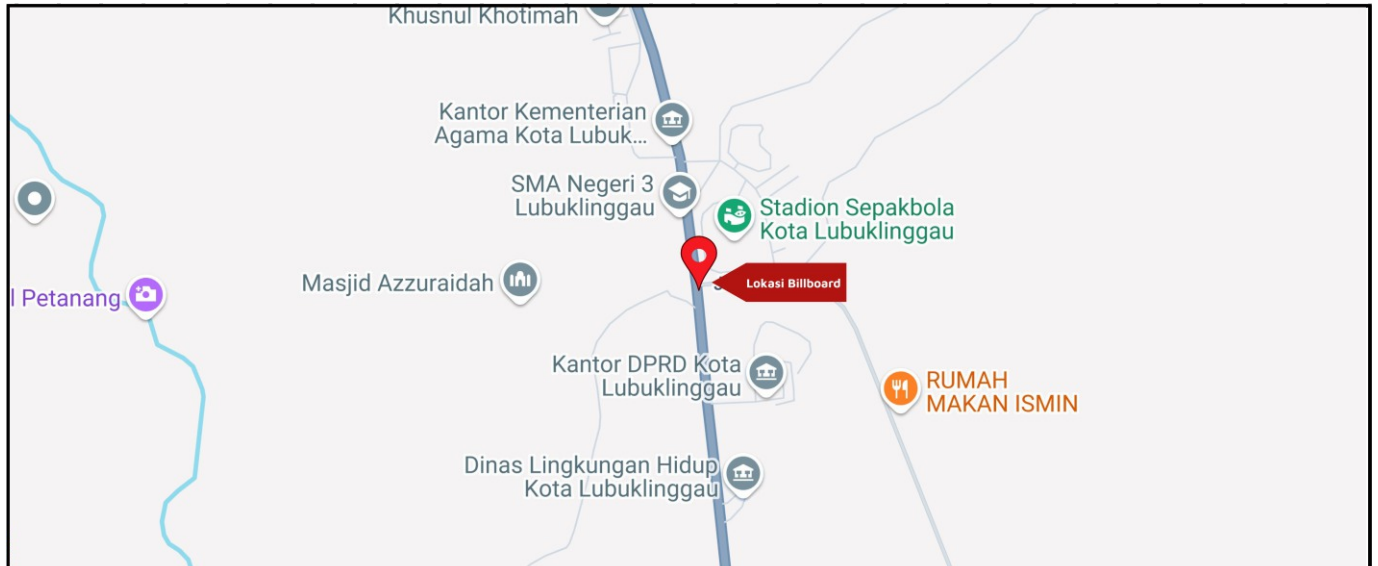

Foto Lokasi

Denah Lokasi

Description : Merupakan area padat lalu lintas, baik kendaraan pribadi maupun umum

LALU LINTAS HARIAN RATA-RATA

Mobil Pribadi	Sepeda Motor	Angkutan Umum	Lain-Lain (Pick Up, Truck, Dsb.)	Jumlah Total
-	-	-	-	-