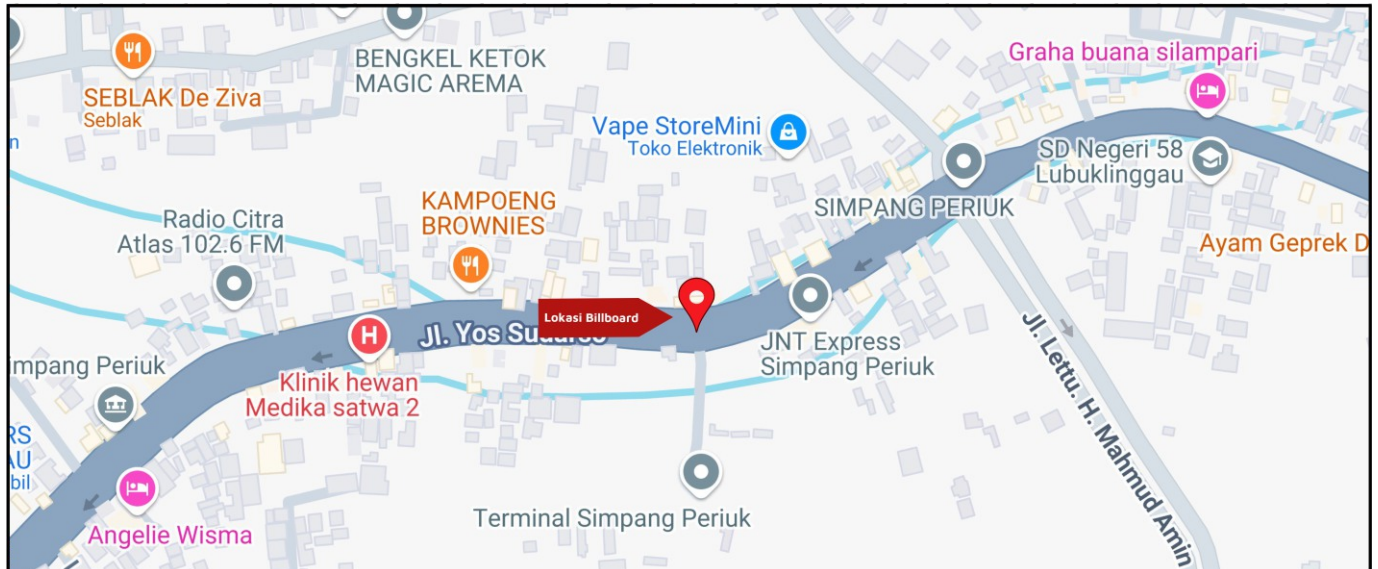

Foto Lokasi

Denah Lokasi

Description : Merupakan area padat lalu lintas, baik kendaraan pribadi maupun umum

**LALU LINTAS HARIAN RATA-RATA**

Mobil Pribadi	Sepeda Motor	Angkutan Umum	Lain-Lain (Pick Up, Truck, Dsb.)	Jumlah Total
-	-	-	-	-