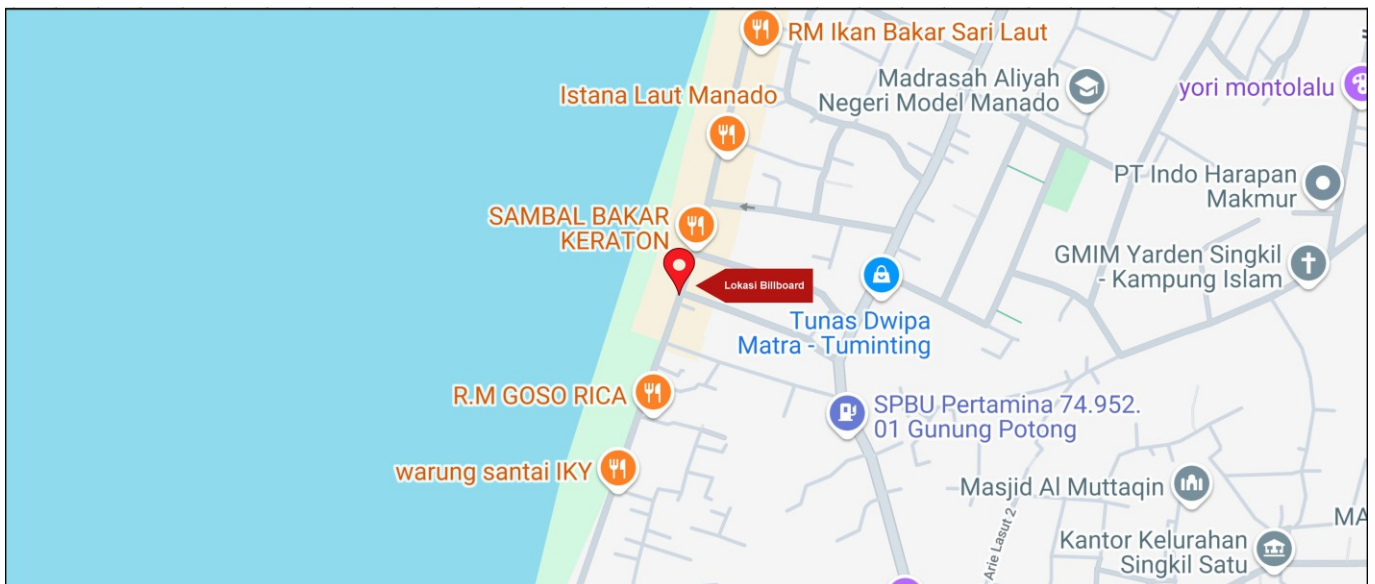

Foto Lokasi

Denah Lokasi

Description : Merupakan area padat lalu lintas, baik kendaraan pribadi maupun umum

LALU LINTAS HARIAN RATA-RATA

Mobil Pribadi	Sepeda Motor	Angkutan Umum	Lain-Lain (Pick Up, Truck, Dsb.)	Jumlah Total
-	-	-	-	-