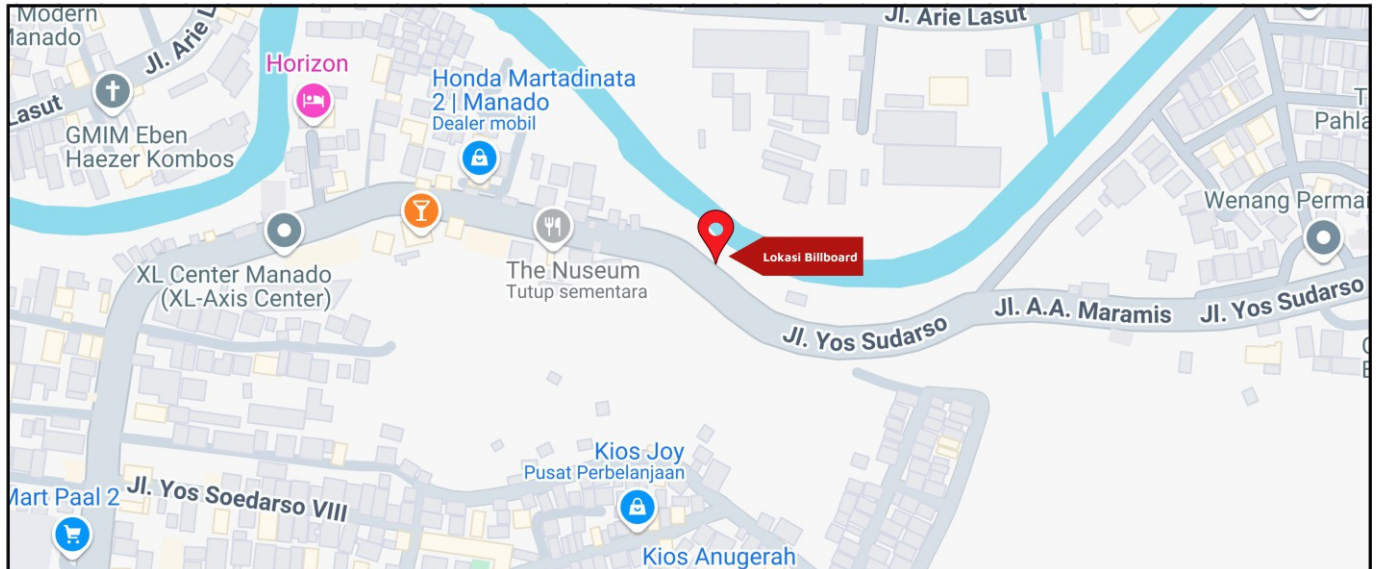

Foto Lokasi

Denah Lokasi

Description : Merupakan area padat lalu lintas, baik kendaraan pribadi maupun umum

LALU LINTAS HARIAN RATA-RATA

Mobil Pribadi	Sepeda Motor	Angkutan Umum	Lain-Lain (Pick Up, Truck, Dsb.)	Jumlah Total
-	-	-	-	-