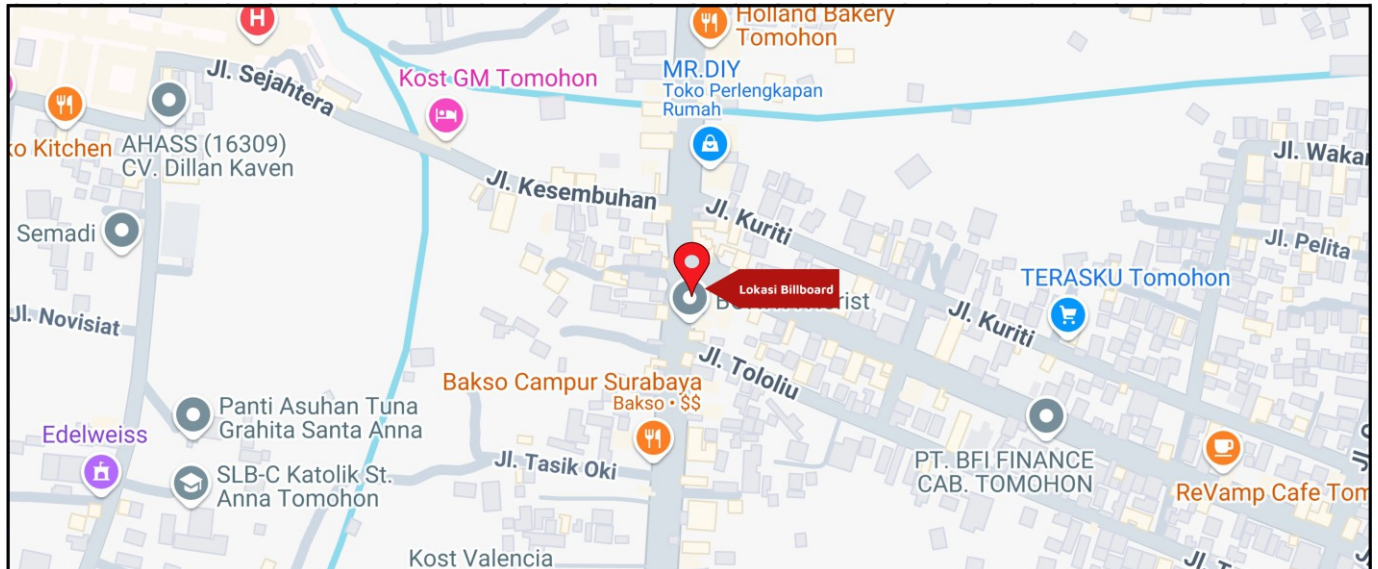

Foto Lokasi

Denah Lokasi

Description : Merupakan area padat lalu lintas, baik kendaraan pribadi maupun umum

**LALU LINTAS HARIAN RATA-RATA**

Mobil Pribadi	Sepeda Motor	Angkutan Umum	Lain-Lain (Pick Up, Truck, Dsb.)	Jumlah Total
-	-	-	-	-