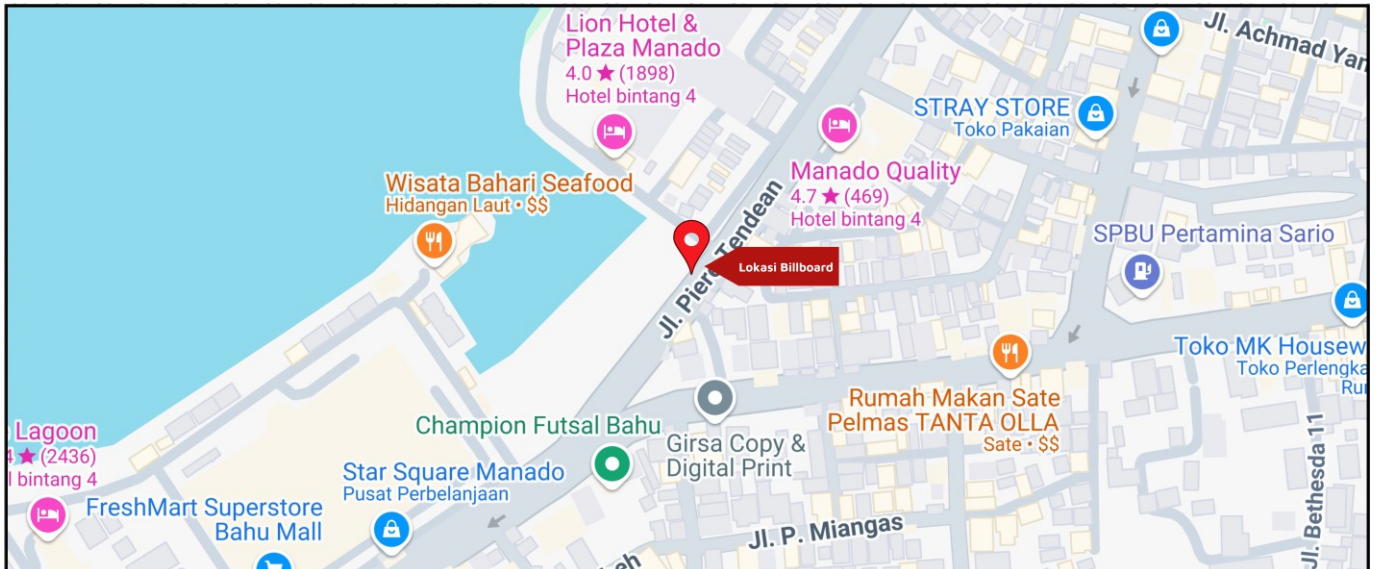

Foto Lokasi

Denah Lokasi

Description : Merupakan area padat lalu lintas, baik kendaraan pribadi maupun umum

LALU LINTAS HARIAN RATA-RATA

Mobil Pribadi	Sepeda Motor	Angkutan Umum	Lain-Lain (Pick Up, Truck, Dsb.)	Jumlah Total
-	-	-	-	-