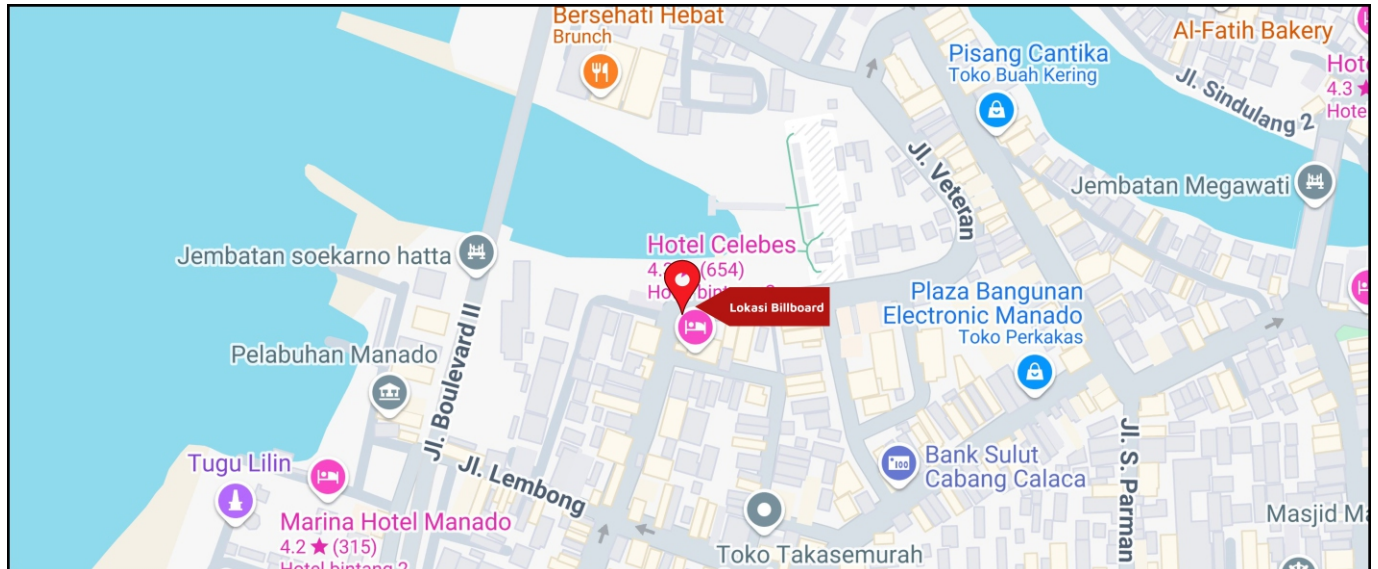

Foto Lokasi

Denah Lokasi

Description : Merupakan area padat lalu lintas, baik kendaraan pribadi maupun umum

LALU LINTAS HARIAN RATA-RATA

Mobil Pribadi	Sepeda Motor	Angkutan Umum	Lain-Lain (Pick Up, Truck, Dsb.)	Jumlah Total
-	-	-	-	-