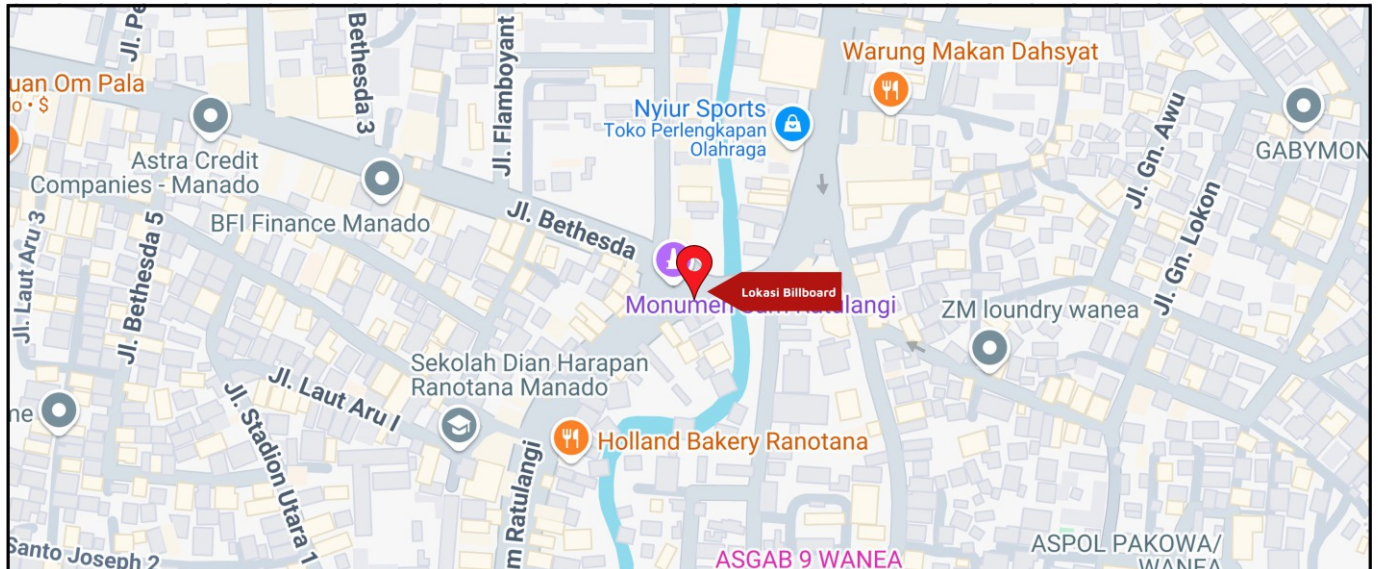

Foto Lokasi

Denah Lokasi

Description : Merupakan area padat lalu lintas, baik kendaraan pribadi maupun umum

LALU LINTAS HARIAN RATA-RATA

Mobil Pribadi	Sepeda Motor	Angkutan Umum	Lain-Lain (Pick Up, Truck, Dsb.)	Jumlah Total
-	-	-	-	-