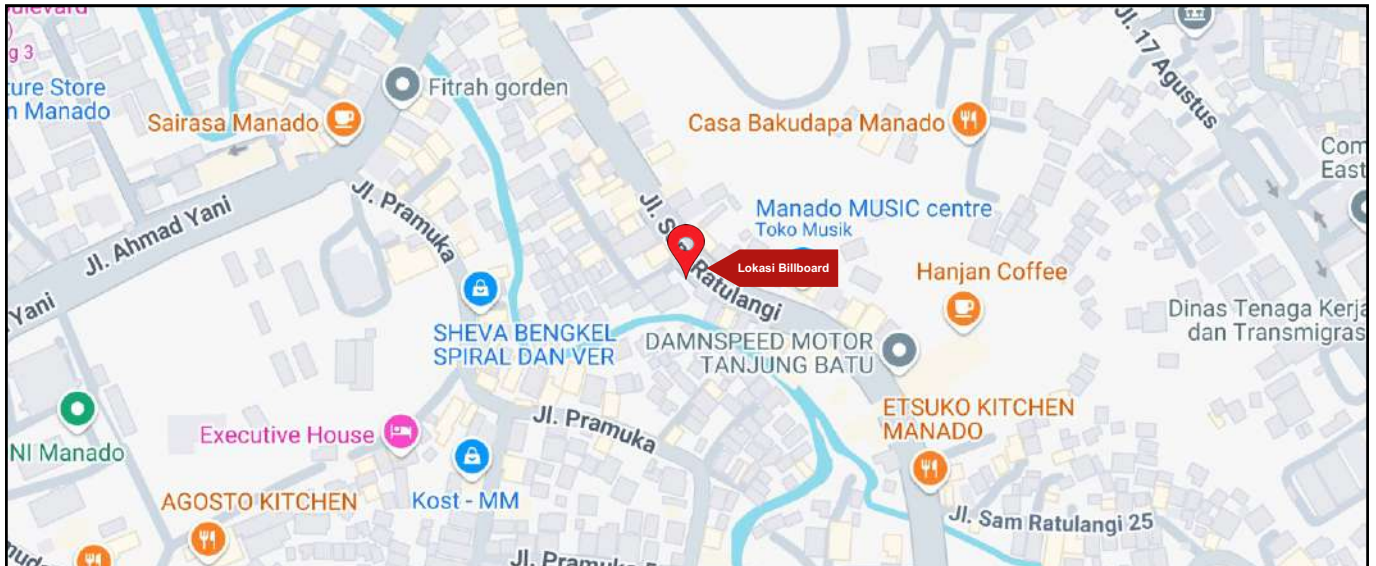

Foto Lokasi

Denah Lokasi

Description : Merupakan area padat lalu lintas, baik kendaraan pribadi maupun umum

LALU LINTAS HARIAN RATA-RATA

Mobil Pribadi	Sepeda Motor	Angkutan Umum	Lain-Lain (Pick Up, Truck, Dsb.)	Jumlah Total
-	-	-	-	-