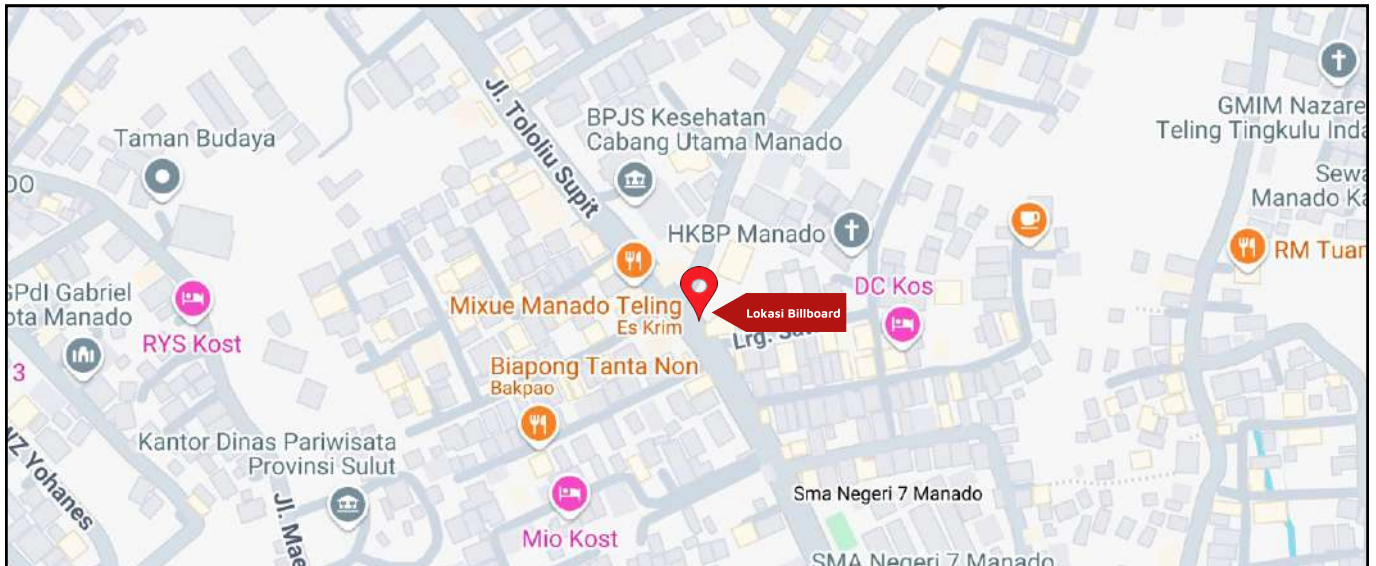

Foto Lokasi

Denah Lokasi

Description : Merupakan area padat lalu lintas, baik kendaraan pribadi maupun umum

LALU LINTAS HARIAN RATA-RATA

Mobil Pribadi	Sepeda Motor	Angkutan Umum	Lain-Lain (Pick Up, Truck, Dsb.)	Jumlah Total
-	-	-	-	-