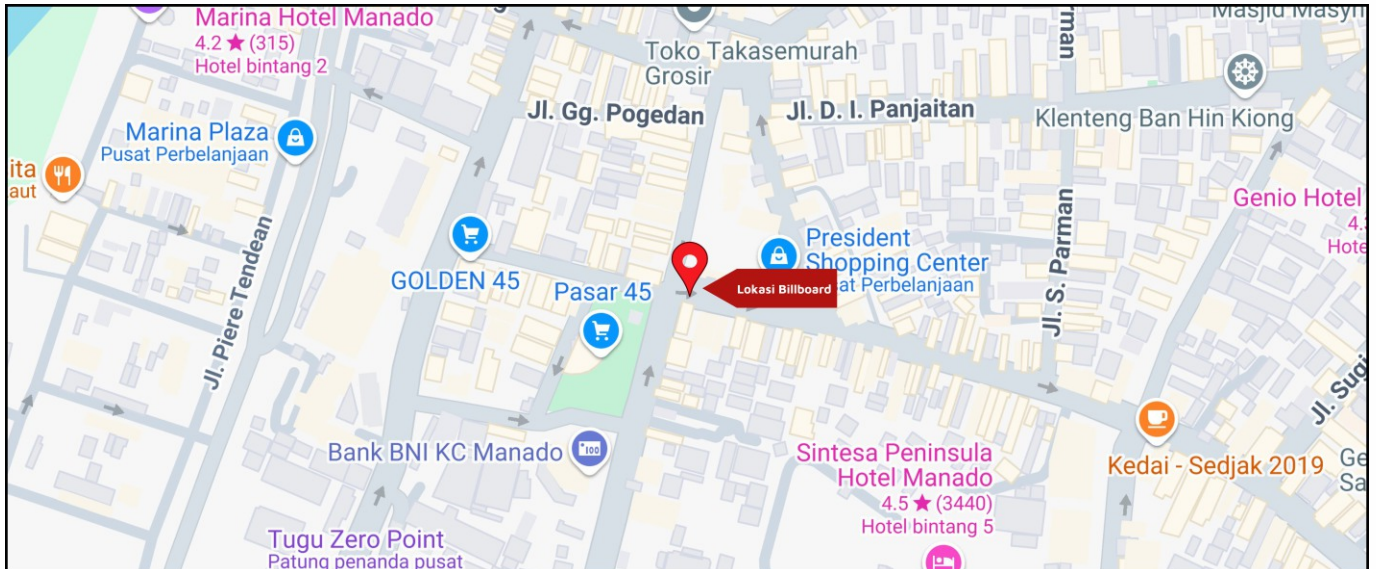

Foto Lokasi

Denah Lokasi

Description : Merupakan area padat lalu lintas, baik kendaraan pribadi maupun umum

LALU LINTAS HARIAN RATA-RATA

Mobil Pribadi	Sepeda Motor	Angkutan Umum	Lain-Lain (Pick Up, Truck, Dsb.)	Jumlah Total
-	-	-	-	-