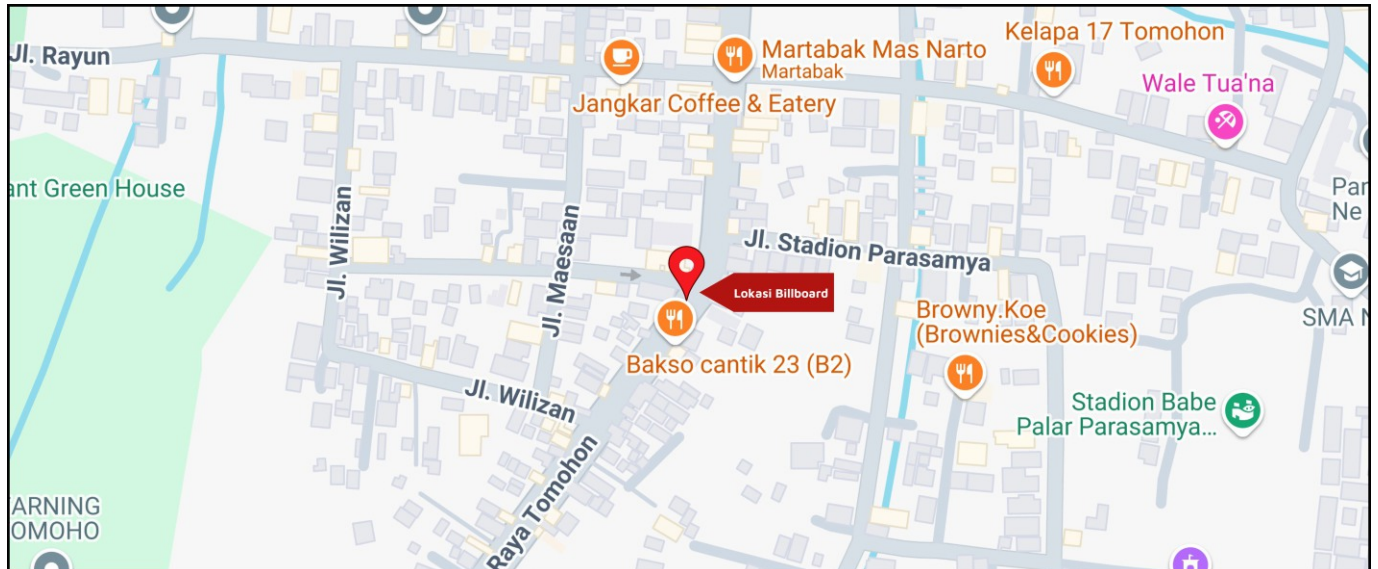

Foto Lokasi

Denah Lokasi

Description : Merupakan area padat lalu lintas, baik kendaraan pribadi maupun umum

LALU LINTAS HARIAN RATA-RATA

Mobil Pribadi	Sepeda Motor	Angkutan Umum	Lain-Lain (Pick Up, Truck, Dsb.)	Jumlah Total
-	-	-	-	-