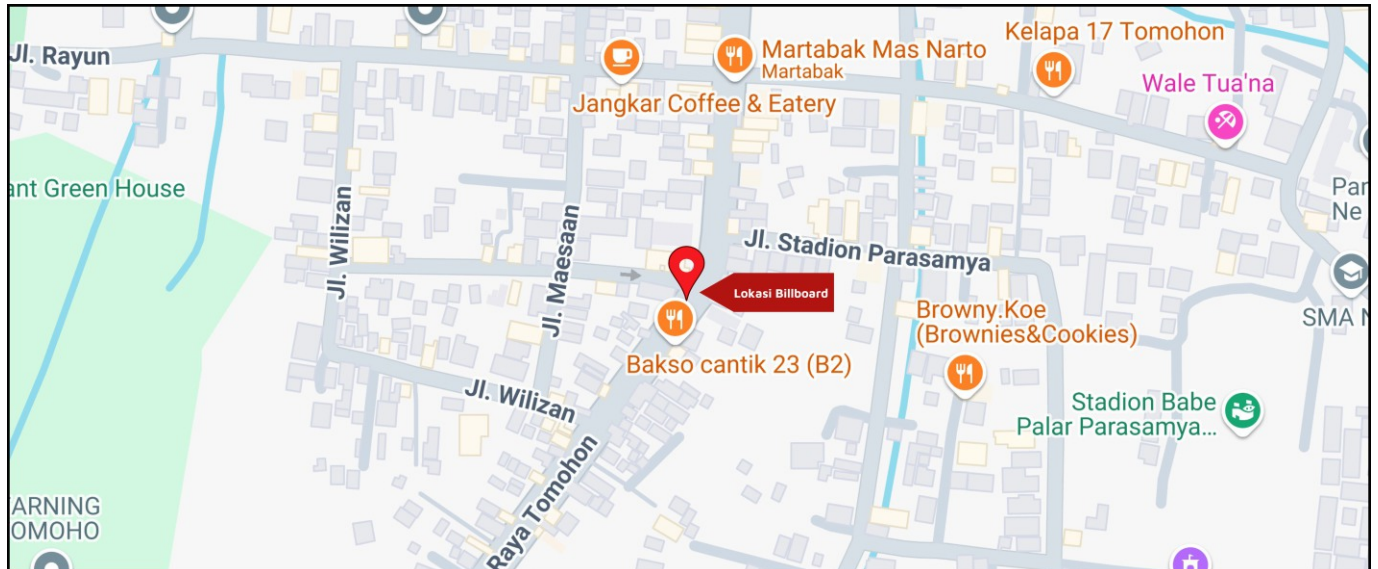

Foto Lokasi

Denah Lokasi

Description : Merupakan area padat lalu lintas, baik kendaraan pribadi maupun umum

**LALU LINTAS HARIAN RATA-RATA**

Mobil Pribadi	Sepeda Motor	Angkutan Umum	Lain-Lain (Pick Up, Truck, Dsb.)	Jumlah Total
-	-	-	-	-