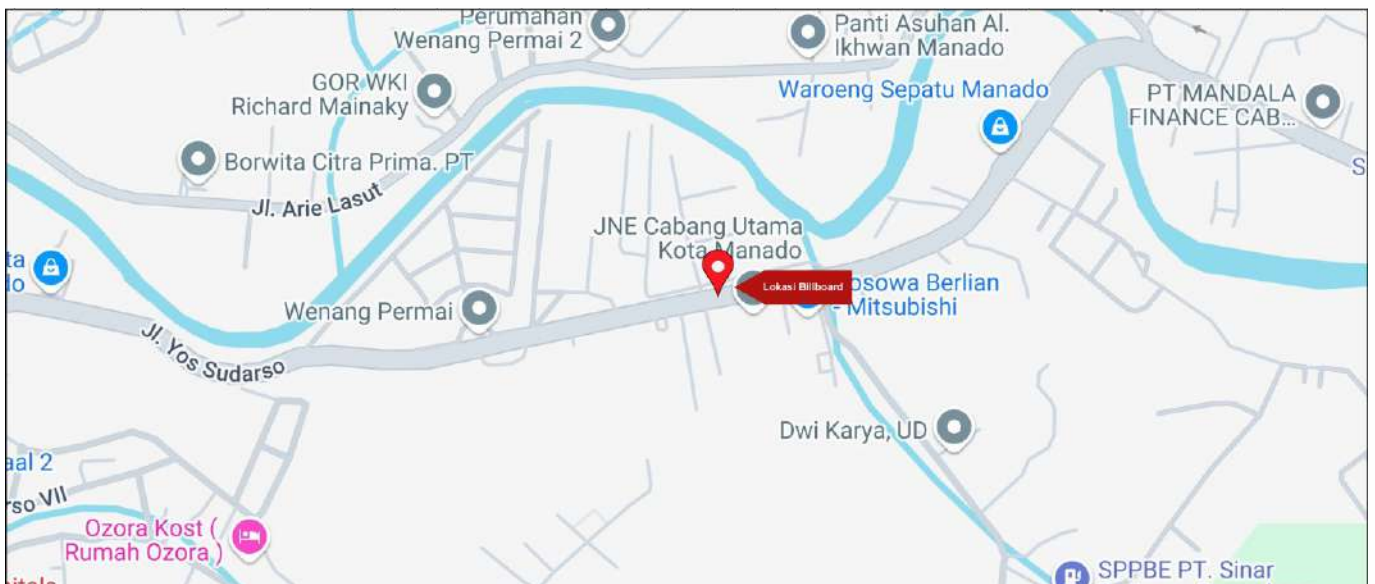

Foto Lokasi

Denah Lokasi

Description : Merupakan area padat lalu lintas, baik kendaraan pribadi maupun umum

**LALU LINTAS HARIAN RATA-RATA**

Mobil Pribadi	Sepeda Motor	Angkutan Umum	Lain-Lain (Pick Up, Truck, Dsb.)	Jumlah Total
-	-	-	-	-