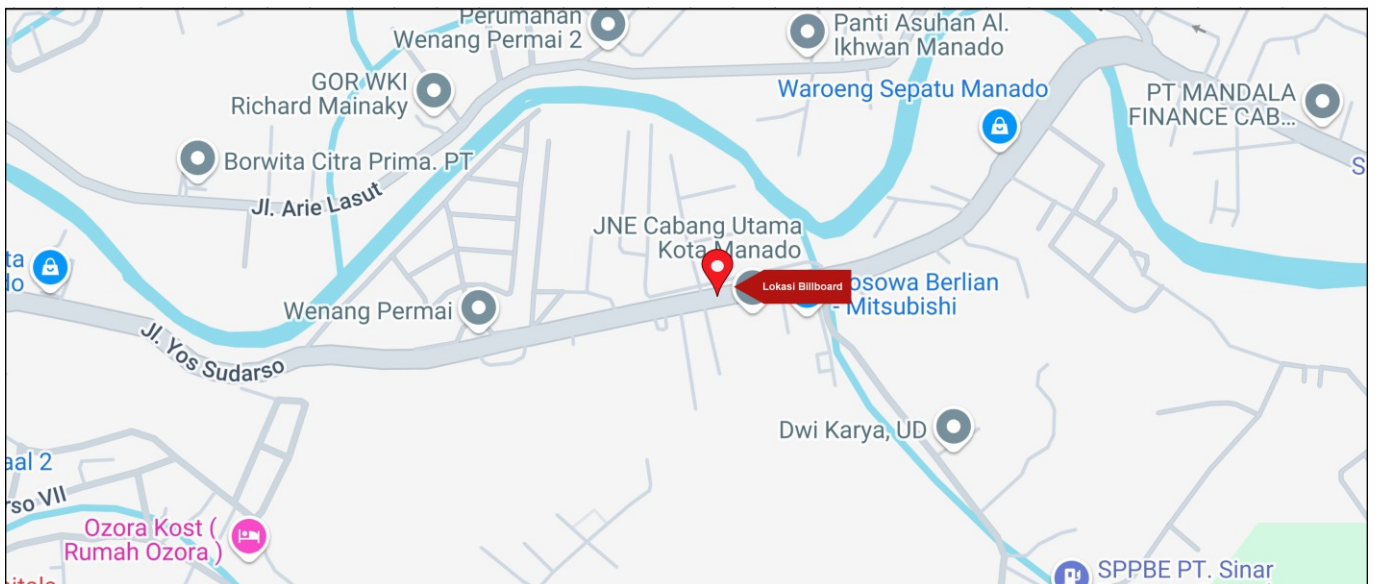

Foto Lokasi

Denah Lokasi

Description : Merupakan area padat lalu lintas, baik kendaraan pribadi maupun umum

LALU LINTAS HARIAN RATA-RATA

Mobil Pribadi	Sepeda Motor	Angkutan Umum	Lain-Lain (Pick Up, Truck, Dsb.)	Jumlah Total
-	-	-	-	-