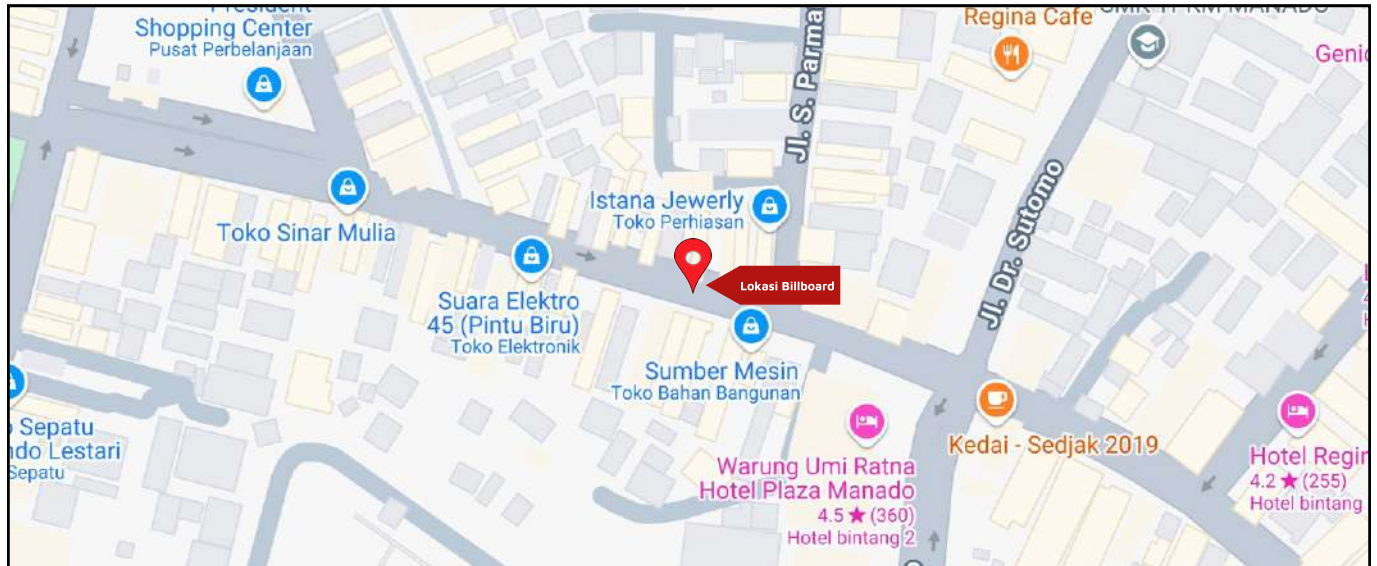

Foto Lokasi

Denah Lokasi

Description : Merupakan area padat lalu lintas, baik kendaraan pribadi maupun umum

LALU LINTAS HARIAN RATA-RATA

Mobil Pribadi	Sepeda Motor	Angkutan Umum	Lain-Lain (Pick Up, Truck, Dsb.)	Jumlah Total
-	-	-	-	-