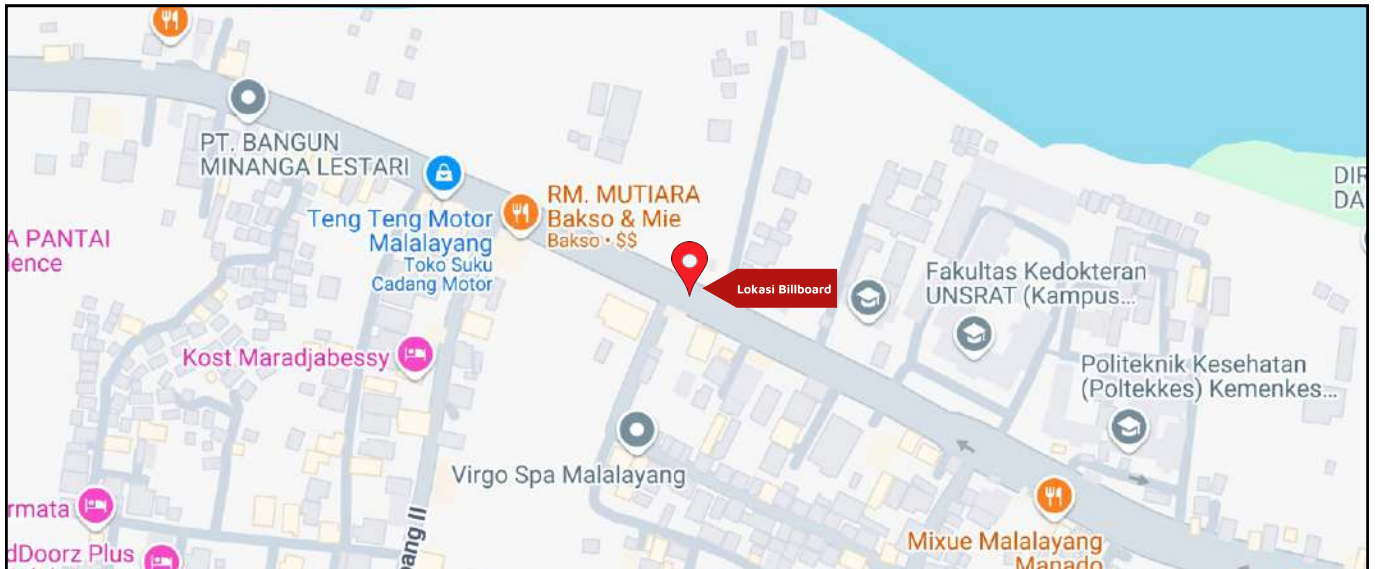

Foto Lokasi

Denah Lokasi

Description : Merupakan area padat lalu lintas, baik kendaraan pribadi maupun umum

LALU LINTAS HARIAN RATA-RATA

Mobil Pribadi	Sepeda Motor	Angkutan Umum	Lain-Lain (Pick Up, Truck, Dsb.)	Jumlah Total
-	-	-	-	-