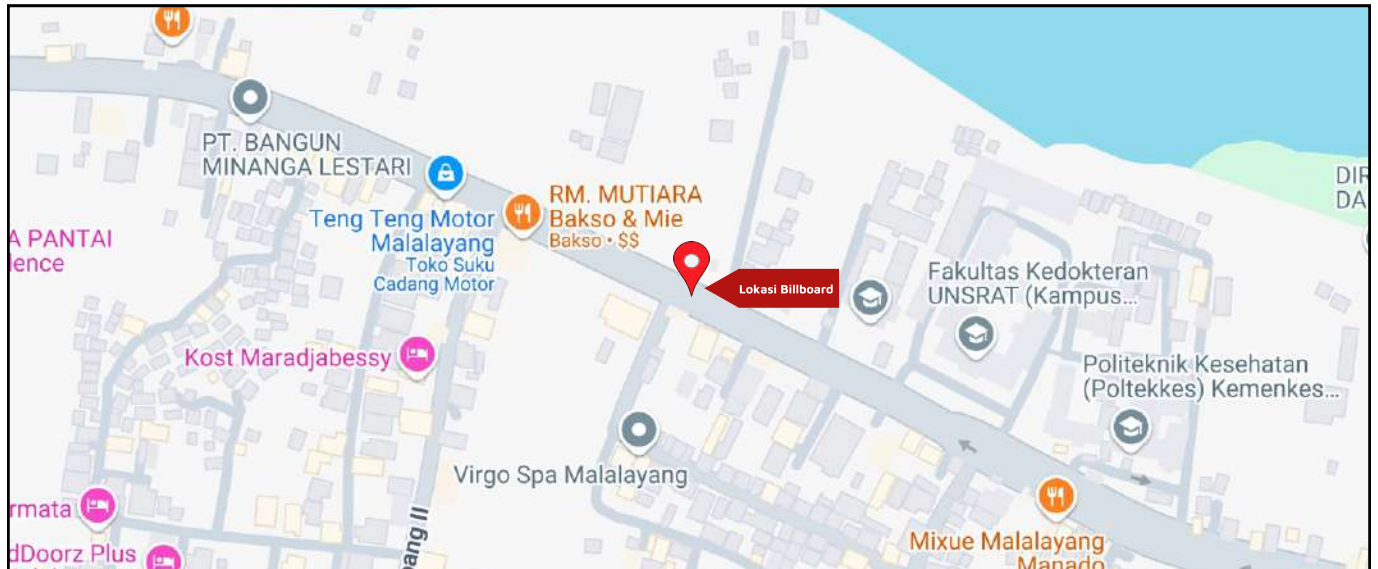

Foto Lokasi

Denah Lokasi

Description : Merupakan area padat lalu lintas, baik kendaraan pribadi maupun umum

LALU LINTAS HARIAN RATA-RATA

Mobil Pribadi	Sepeda Motor	Angkutan Umum	Lain-Lain (Pick Up, Truck, Dsb.)	Jumlah Total
-	-	-	-	-