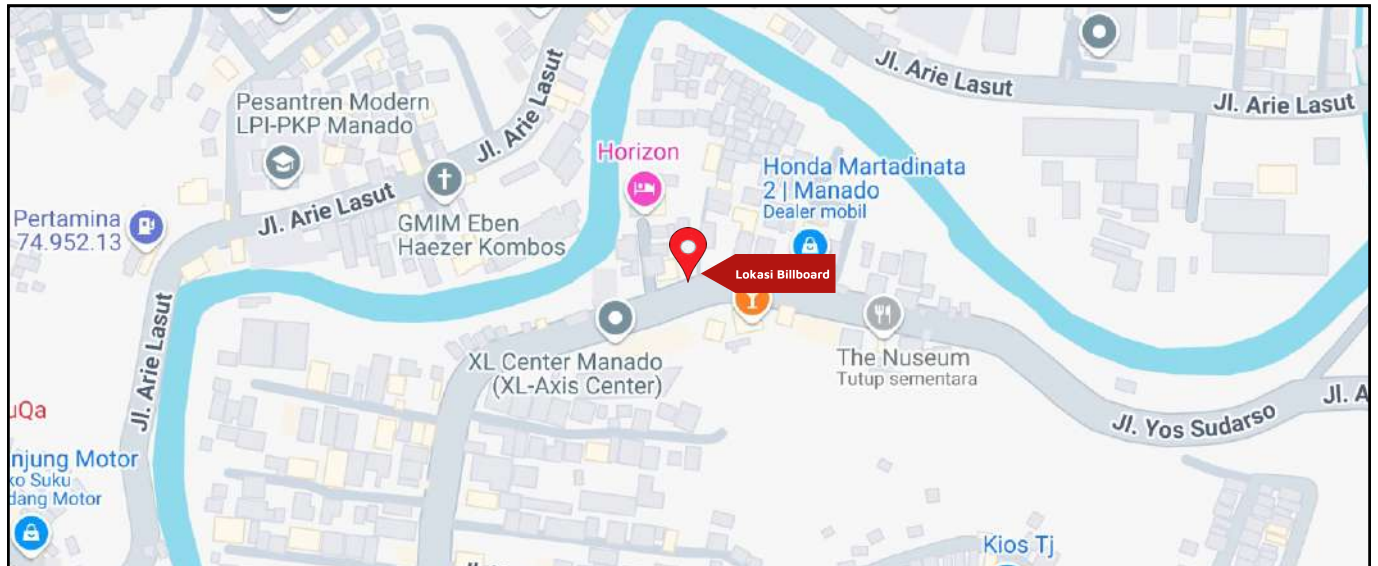

Foto Lokasi

Denah Lokasi

Description : Merupakan area padat lalu lintas, baik kendaraan pribadi maupun umum

LALU LINTAS HARIAN RATA-RATA

Mobil Pribadi	Sepeda Motor	Angkutan Umum	Lain-Lain (Pick Up, Truck, Dsb.)	Jumlah Total
-	-	-	-	-