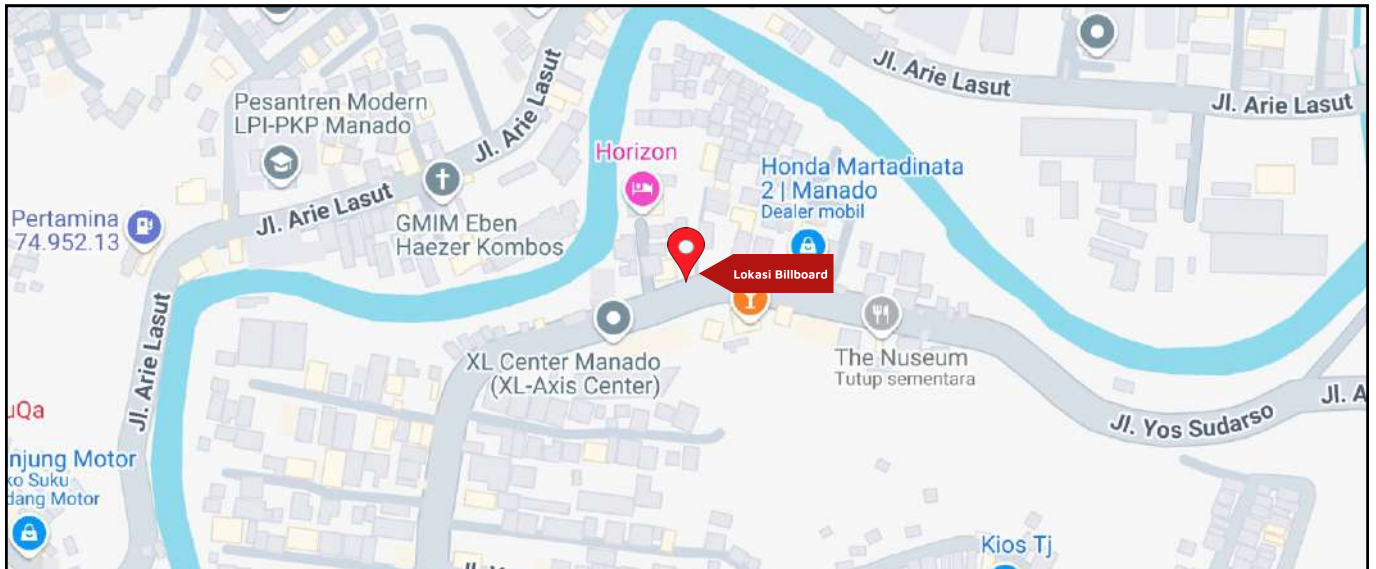

Foto Lokasi

Denah Lokasi

Description : Merupakan area padat lalu lintas, baik kendaraan pribadi maupun umum

LALU LINTAS HARIAN RATA-RATA

Mobil Pribadi	Sepeda Motor	Angkutan Umum	Lain-Lain (Pick Up, Truck, Dsb.)	Jumlah Total
-	-	-	-	-