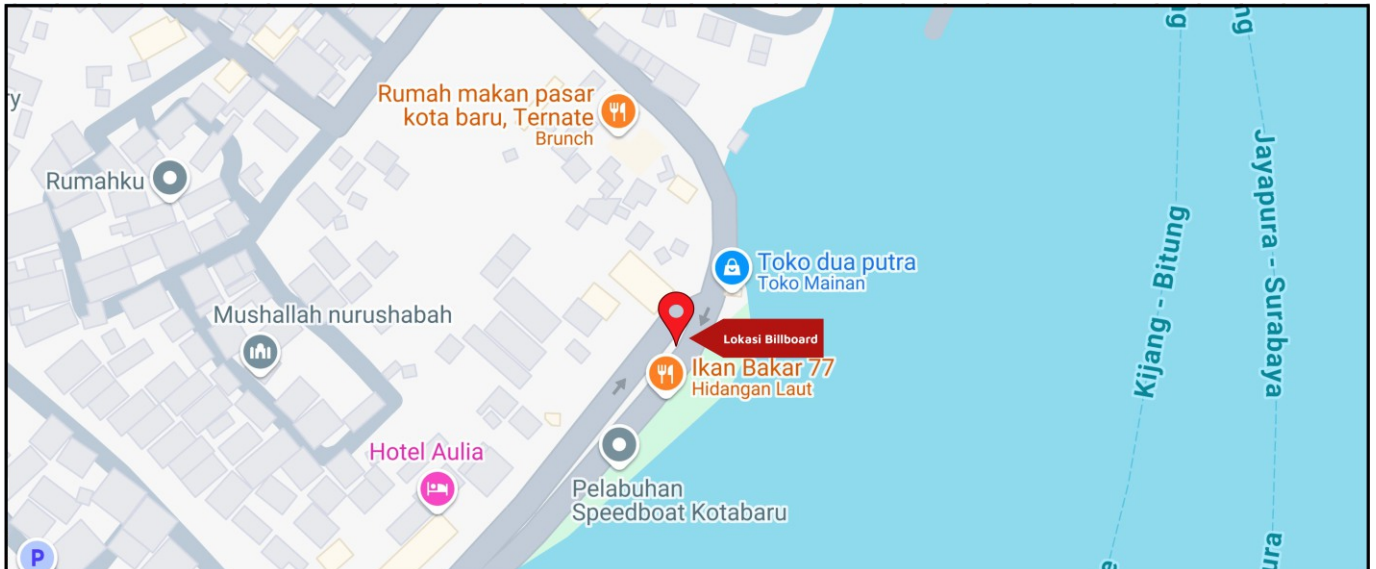

Foto Lokasi

Denah Lokasi

Description : Merupakan area padat lalu lintas, baik kendaraan pribadi maupun umum

**LALU LINTAS HARIAN RATA-RATA**

Mobil Pribadi	Sepeda Motor	Angkutan Umum	Lain-Lain (Pick Up, Truck, Dsb.)	Jumlah Total
-	-	-	-	-