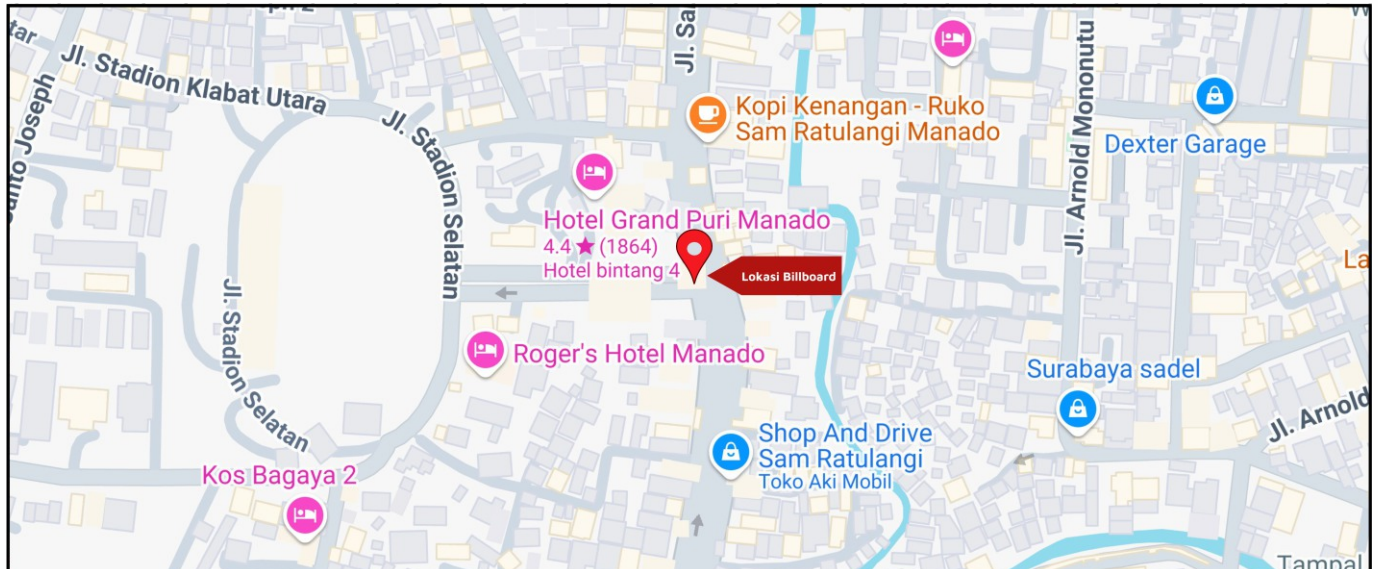

Foto Lokasi

Denah Lokasi

Description : Merupakan area padat lalu lintas, baik kendaraan pribadi maupun umum

LALU LINTAS HARIAN RATA-RATA

Mobil Pribadi	Sepeda Motor	Angkutan Umum	Lain-Lain (Pick Up, Truck, Dsb.)	Jumlah Total
-	-	-	-	-