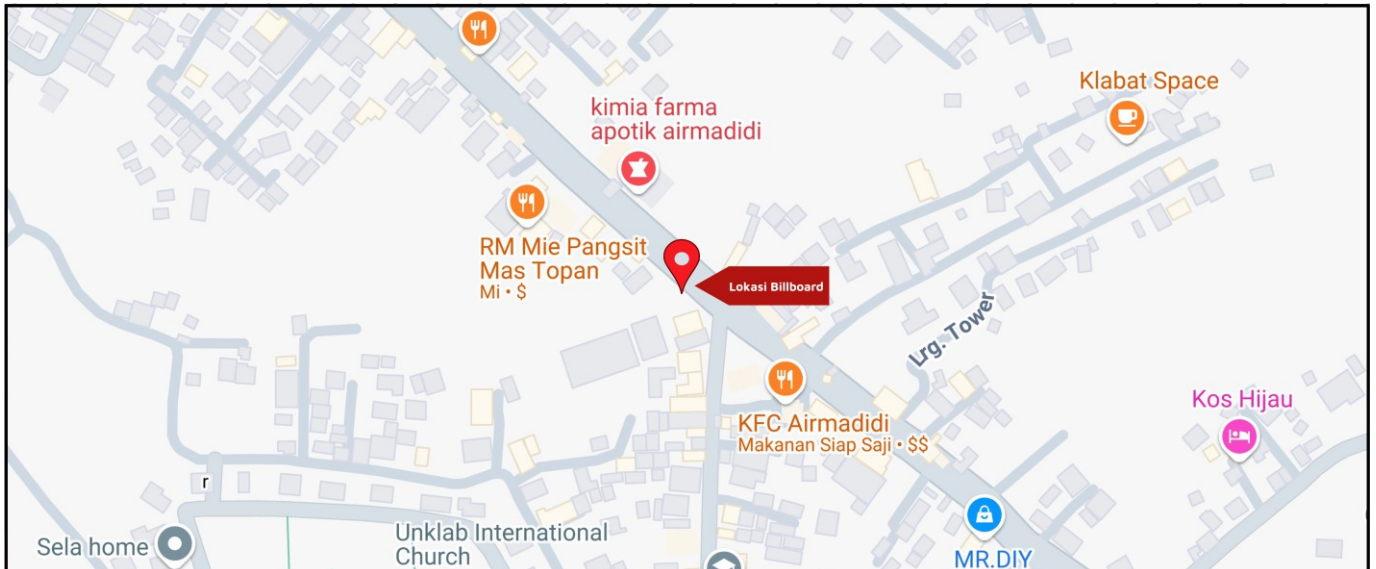

Foto Lokasi

Denah Lokasi

Description : Merupakan area padat lalu lintas, baik kendaraan pribadi maupun umum

LALU LINTAS HARIAN RATA-RATA

Table with 5 columns: Mobil Pribadi, Sepeda Motor, Angkutan Umum, Lain-Lain (Pick Up, Truck, Dsb.), Jumlah Total. All cells contain a dash (-).