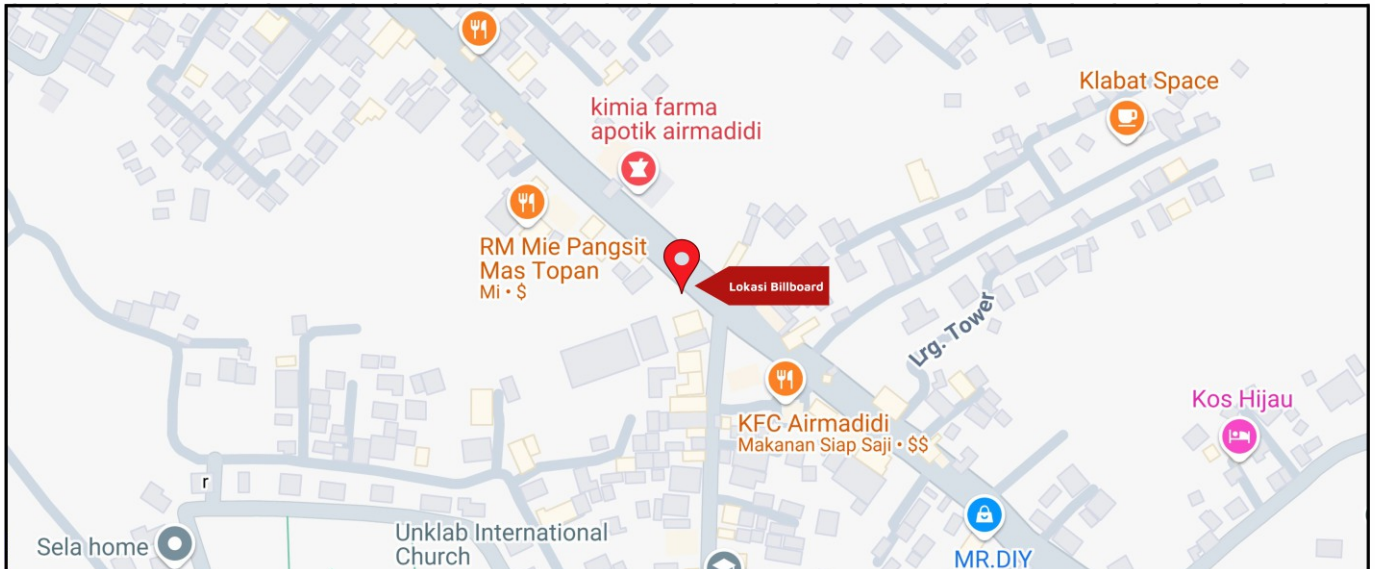

Foto Lokasi

Denah Lokasi

Description : Merupakan area padat lalu lintas, baik kendaraan pribadi maupun umum

LALU LINTAS HARIAN RATA-RATA

Mobil Pribadi	Sepeda Motor	Angkutan Umum	Lain-Lain (Pick Up, Truck, Dsb.)	Jumlah Total
-	-	-	-	-