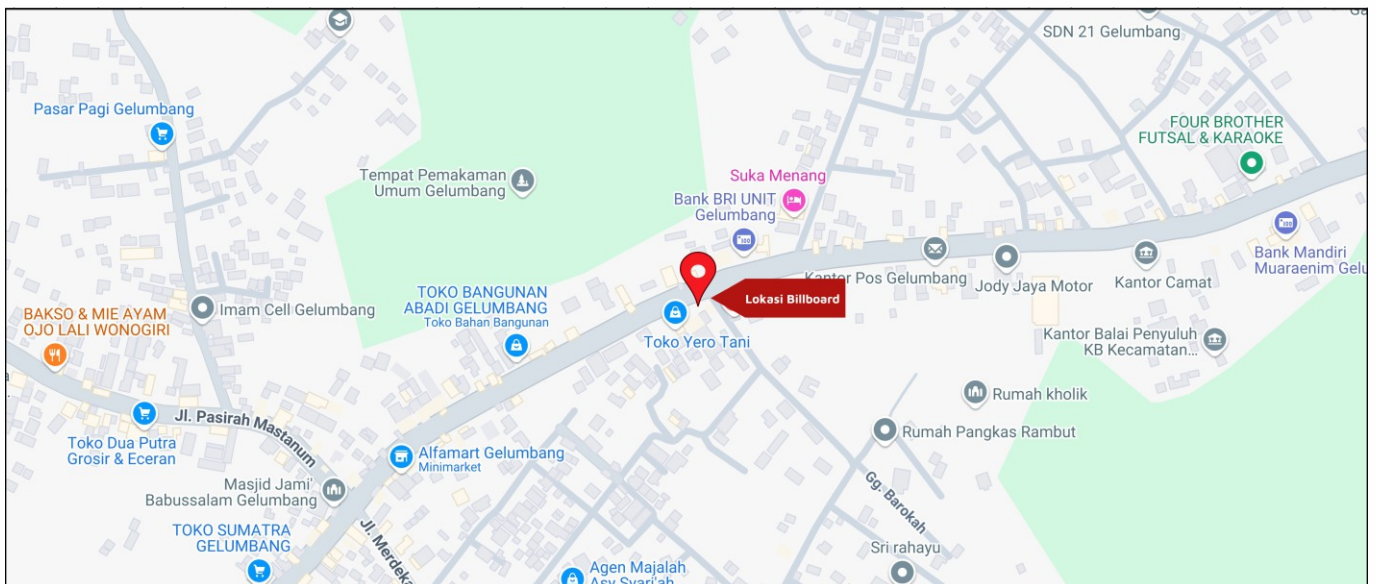

Foto Lokasi

Denah Lokasi

Description : Merupakan area padat lalu lintas, baik kendaraan pribadi maupun umum

LALU LINTAS HARIAN RATA-RATA				
Mobil Pribadi	Sepeda Motor	Angkutan Umum	Lain-Lain (Pick Up, Truck, Dsb.)	Jumlah Total
10.000	13.000	—	—	23.000