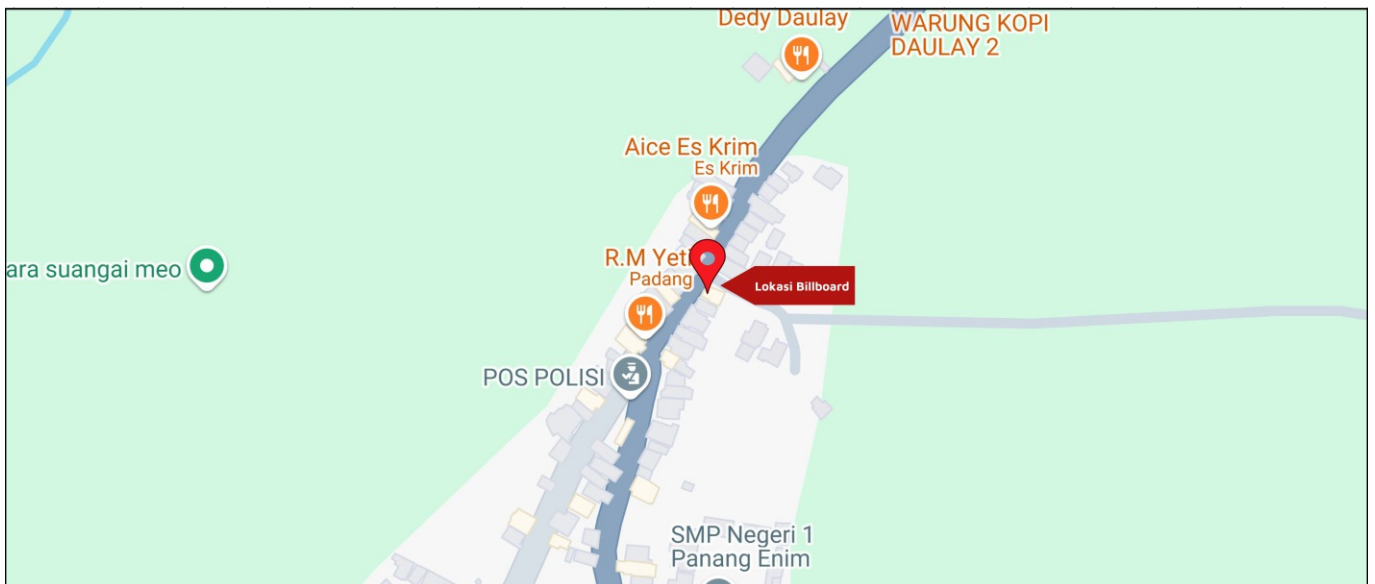

Foto Lokasi

Denah Lokasi

Description : Merupakan area padat lalu lintas, baik kendaraan pribadi maupun umum

**LALU LINTAS HARIAN RATA-RATA**

Mobil Pribadi	Sepeda Motor	Angkutan Umum	Lain-Lain (Pick Up, Truck, Dsb.)	Jumlah Total
-	-	-	-	-