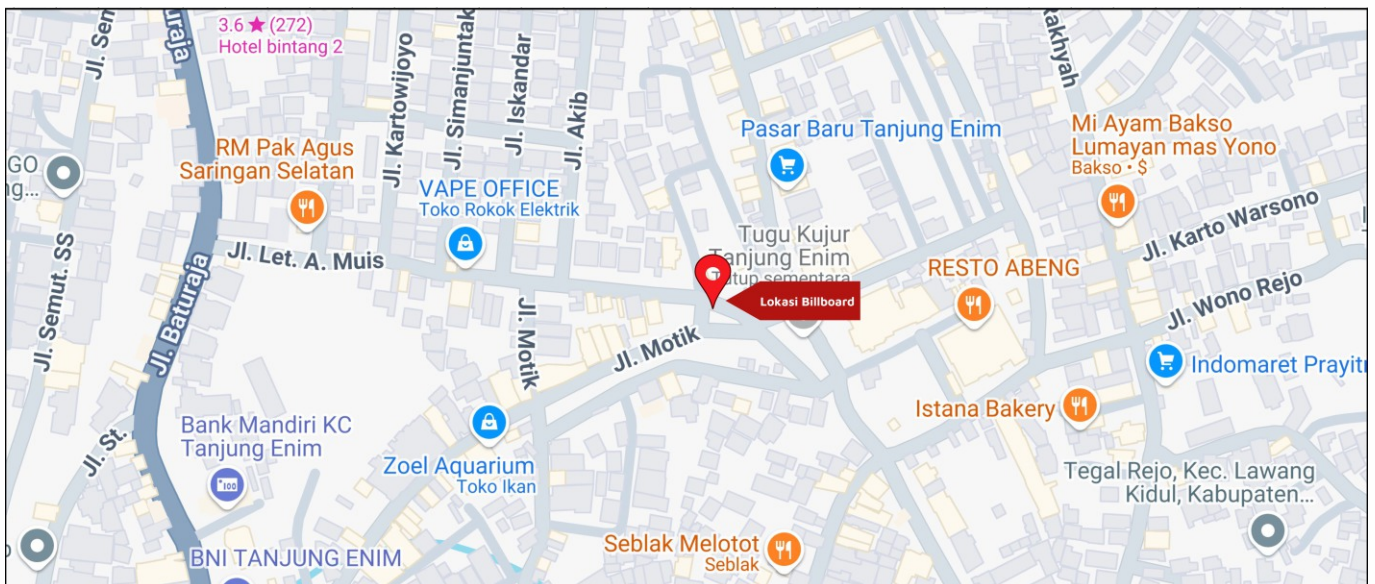

Foto Lokasi

Denah Lokasi

Description : Merupakan area padat lalu lintas, baik kendaraan pribadi maupun umum

LALU LINTAS HARIAN RATA-RATA				
Mobil Pribadi	Sepeda Motor	Angkutan Umum	Lain-Lain (Pick Up, Truck, Dsb.)	Jumlah Total
-	-	-	-	-