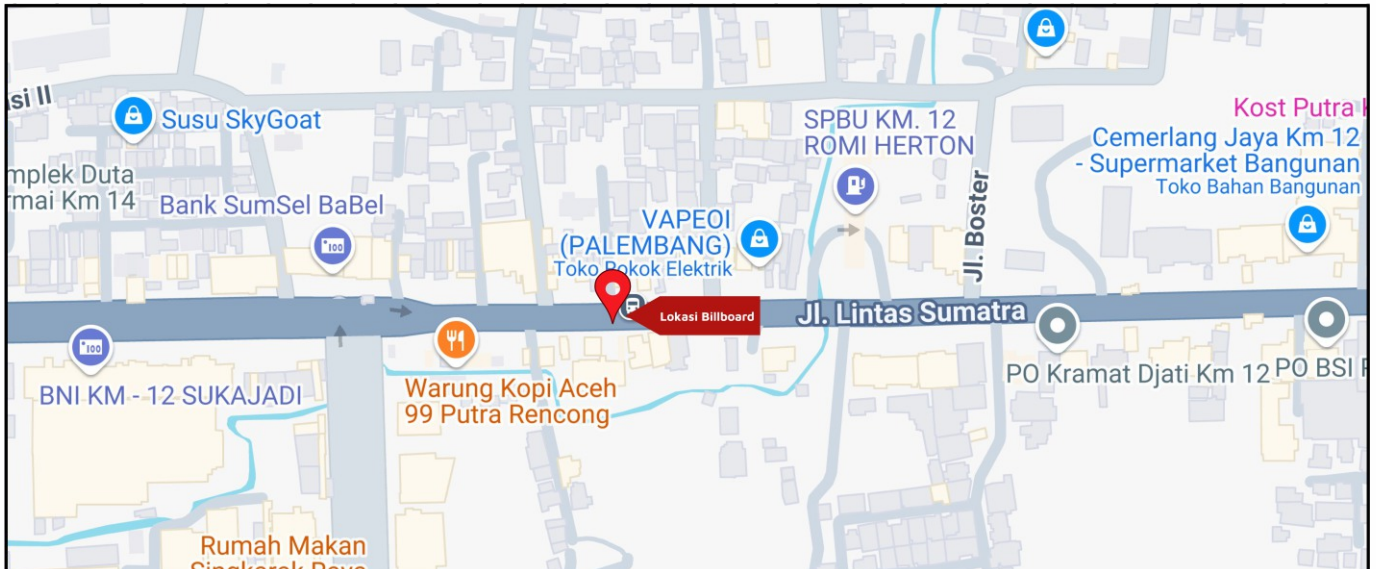

Foto Lokasi

Denah Lokasi

Description : Merupakan area padat lalu lintas, baik kendaraan pribadi maupun umum

LALU LINTAS HARIAN RATA-RATA

Mobil Pribadi	Sepeda Motor	Angkutan Umum	Lain-Lain (Pick Up, Truck, Dsb.)	Jumlah Total
-	-	-	-	-