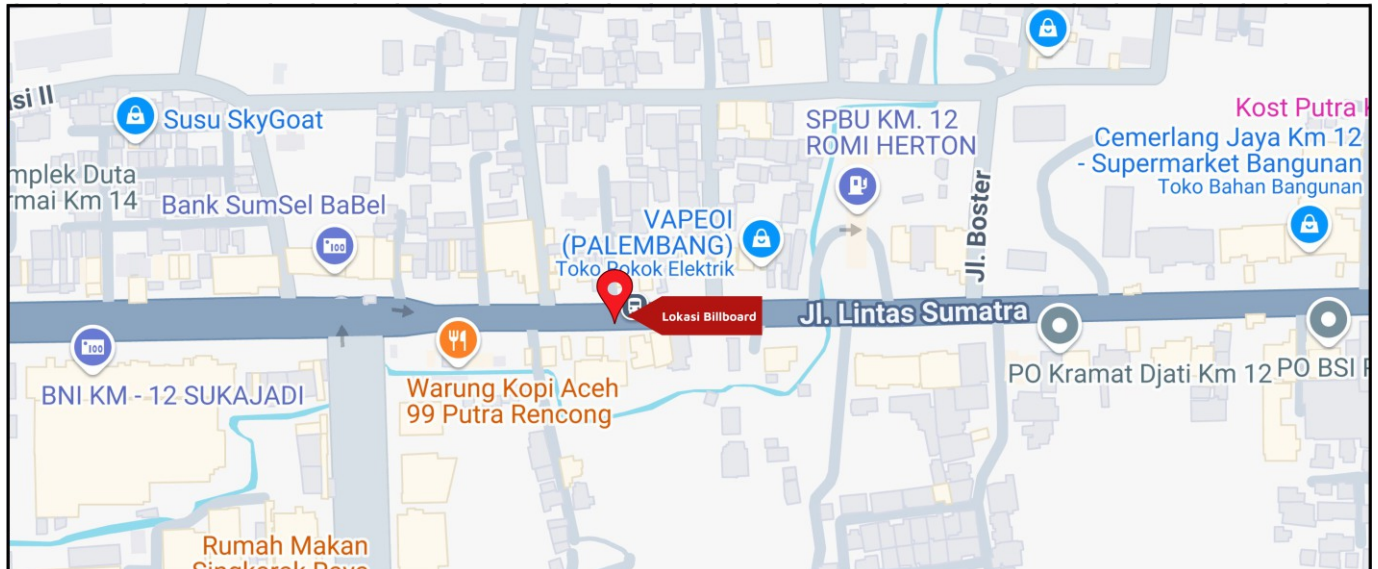

Foto Lokasi

Denah Lokasi

Description : Merupakan area padat lalu lintas, baik kendaraan pribadi maupun umum

LALU LINTAS HARIAN RATA-RATA

Mobil Pribadi	Sepeda Motor	Angkutan Umum	Lain-Lain (Pick Up, Truck, Dsb.)	Jumlah Total
-	-	-	-	-