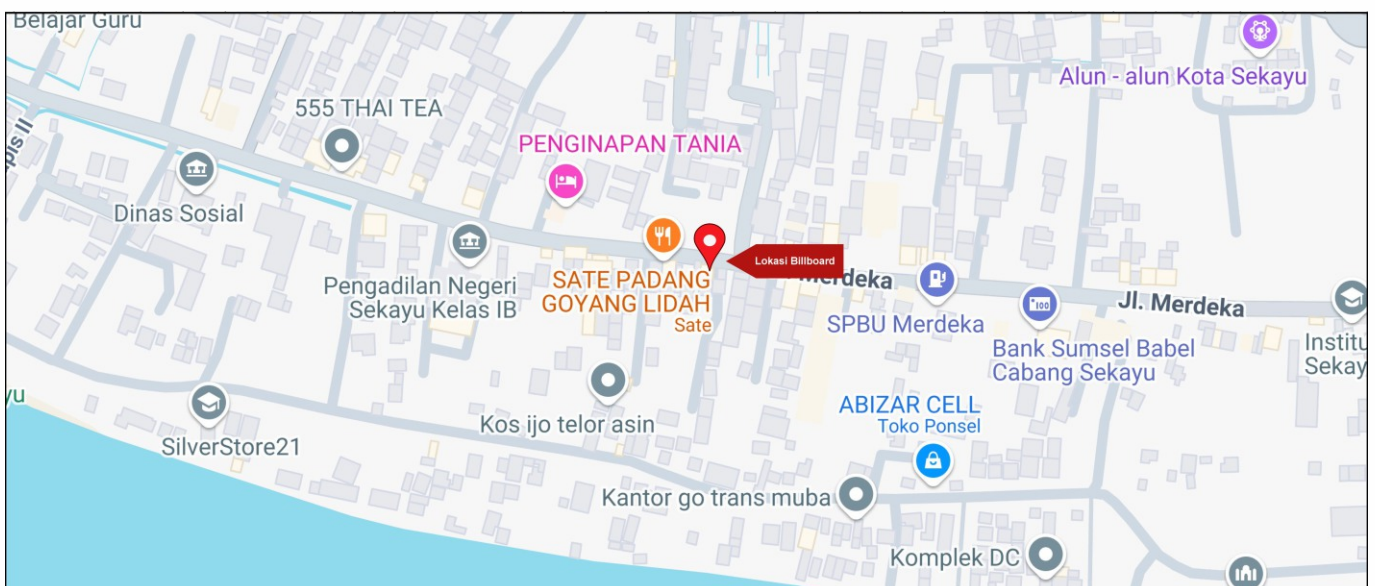

Foto Lokasi

Denah Lokasi

Description : Merupakan area padat lalu lintas, baik kendaraan pribadi maupun umum

LALU LINTAS HARIAN RATA-RATA

Mobil Pribadi	Sepeda Motor	Angkutan Umum	Lain-Lain (Pick Up, Truck, Dsb.)	Jumlah Total
-	-	-	-	-