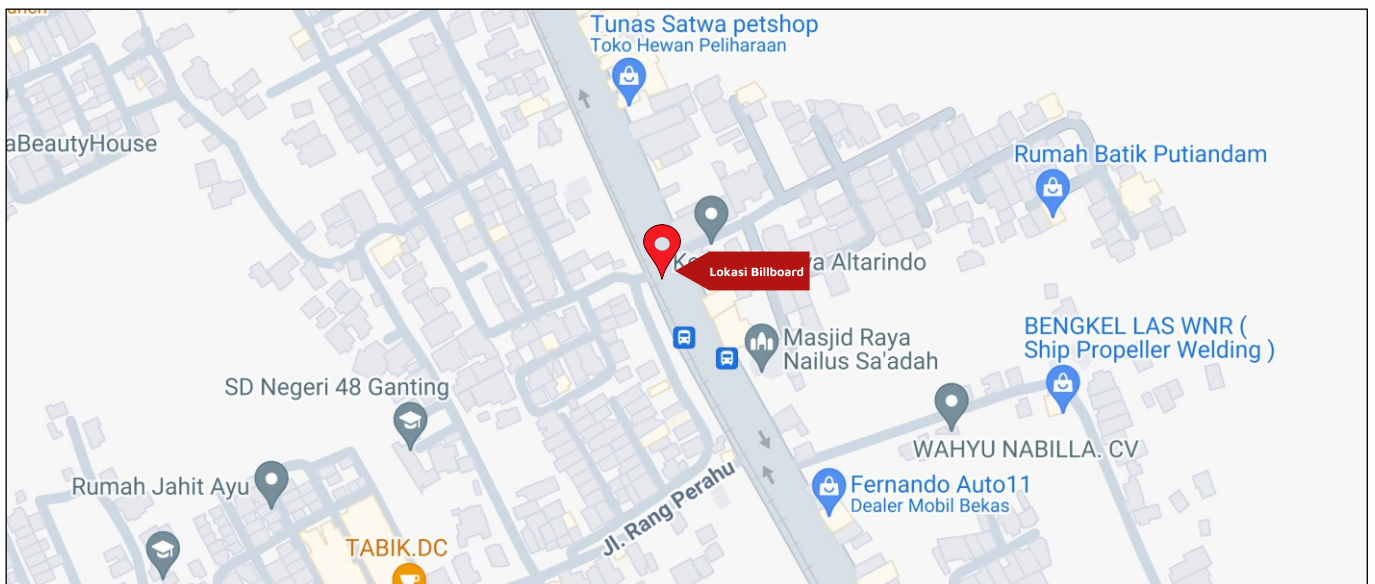

Foto Lokasi

Denah Lokasi

Description : Merupakan area padat lalu lintas, baik kendaraan pribadi maupun umum

LALU LINTAS HARIAN RATA-RATA

Mobil Pribadi	Sepeda Motor	Angkutan Umum	Lain-Lain (Pick Up, Truck, Dsb.)	Jumlah Total
-	-	-	-	-