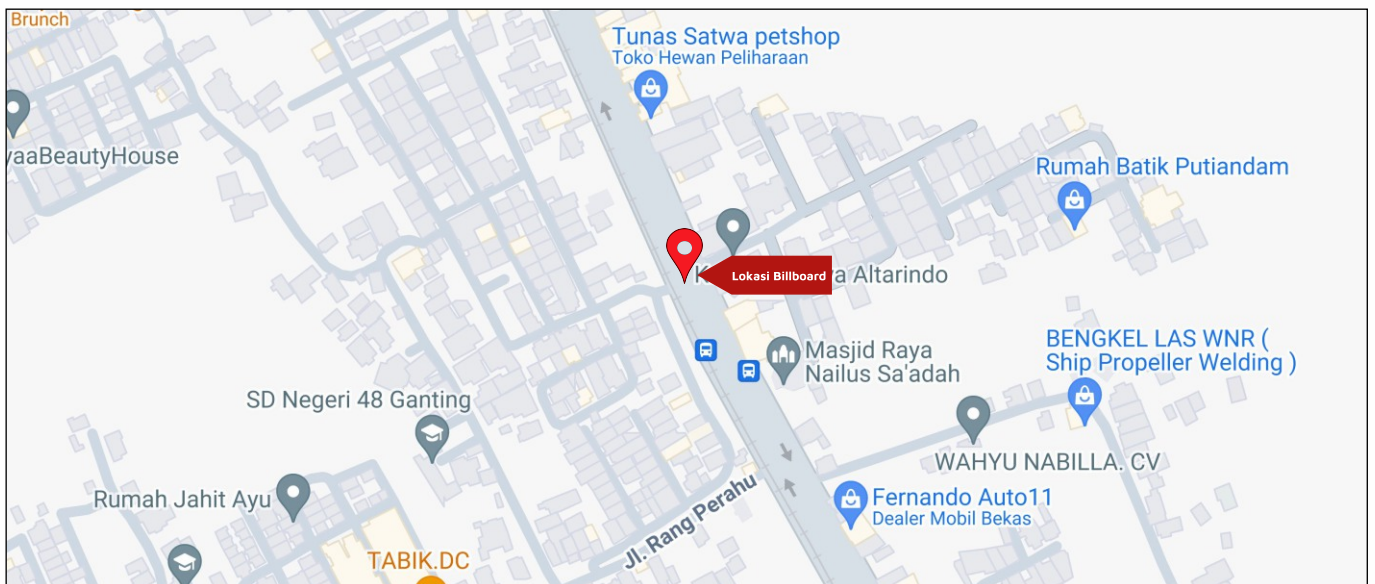

Foto Lokasi

Denah Lokasi

Description : Merupakan area padat lalu lintas, baik kendaraan pribadi maupun umum

LALU LINTAS HARIAN RATA-RATA

Mobil Pribadi	Sepeda Motor	Angkutan Umum	Lain-Lain (Pick Up, Truck, Dsb.)	Jumlah Total
-	-	-	-	-