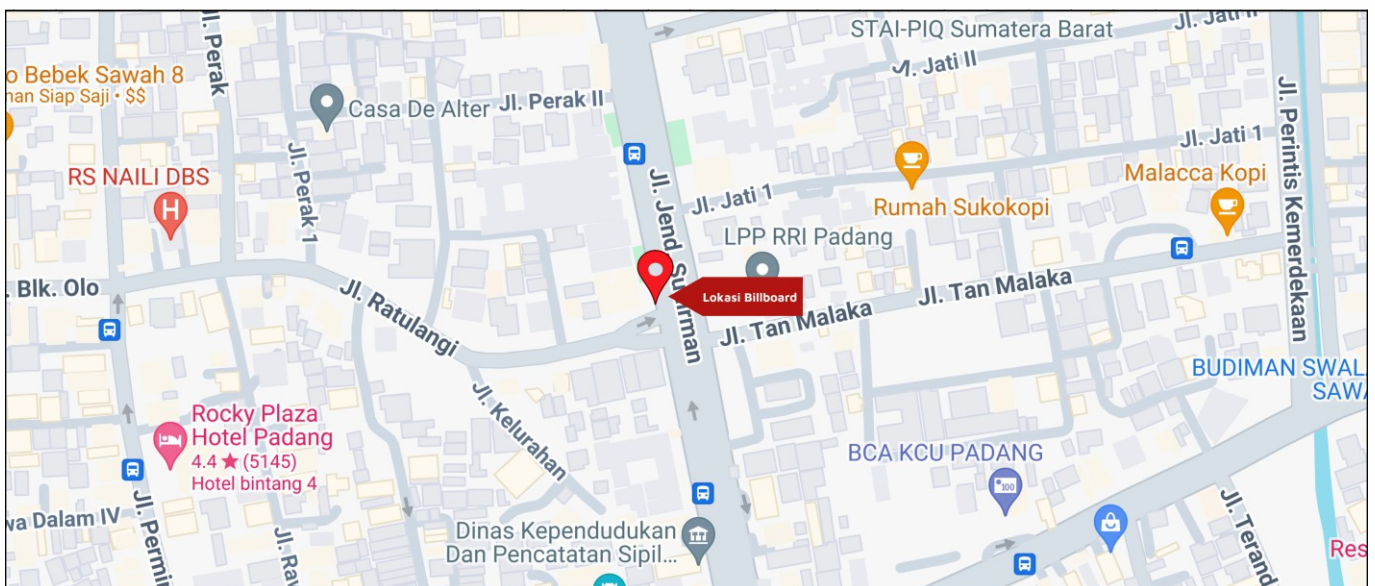

Foto Lokasi

Denah Lokasi

Description : Merupakan area padat lalu lintas, baik kendaraan pribadi maupun umum

LALU LINTAS HARIAN RATA-RATA

Mobil Pribadi	Sepeda Motor	Angkutan Umum	Lain-Lain (Pick Up, Truck, Dsb.)	Jumlah Total
-	-	-	-	-