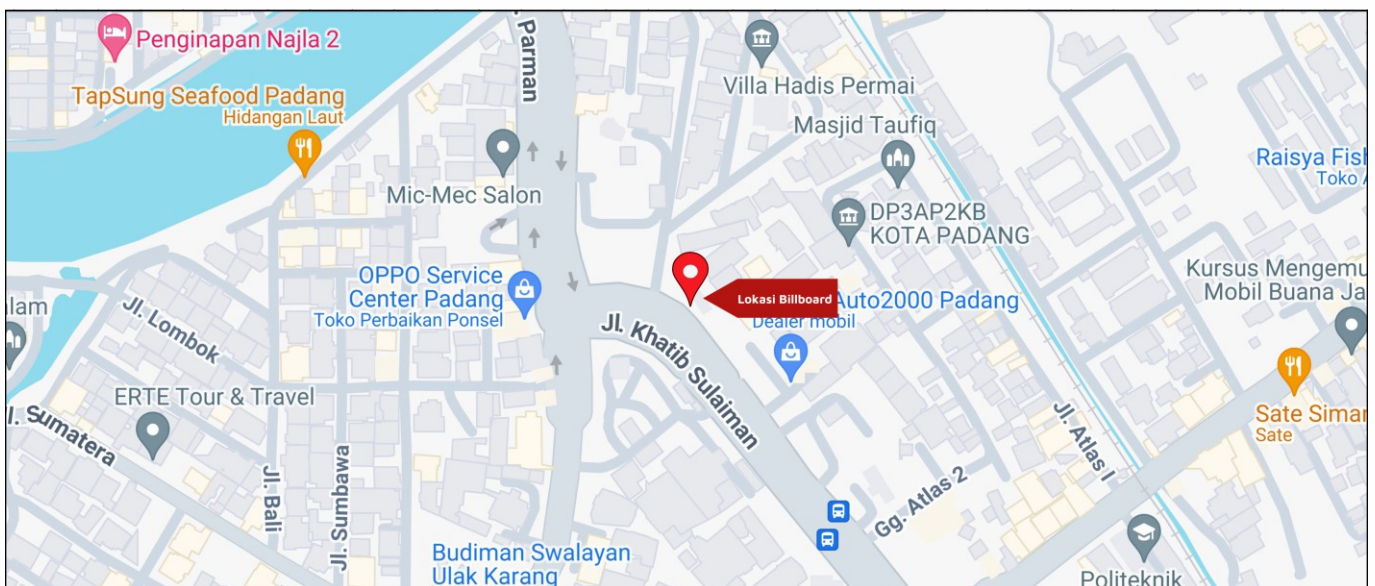

Foto Lokasi

Denah Lokasi

Description : Merupakan area padat lalu lintas, baik kendaraan pribadi maupun umum

LALU LINTAS HARIAN RATA-RATA

Mobil Pribadi	Sepeda Motor	Angkutan Umum	Lain-Lain (Pick Up, Truck, Dsb.)	Jumlah Total
-	-	-	-	-