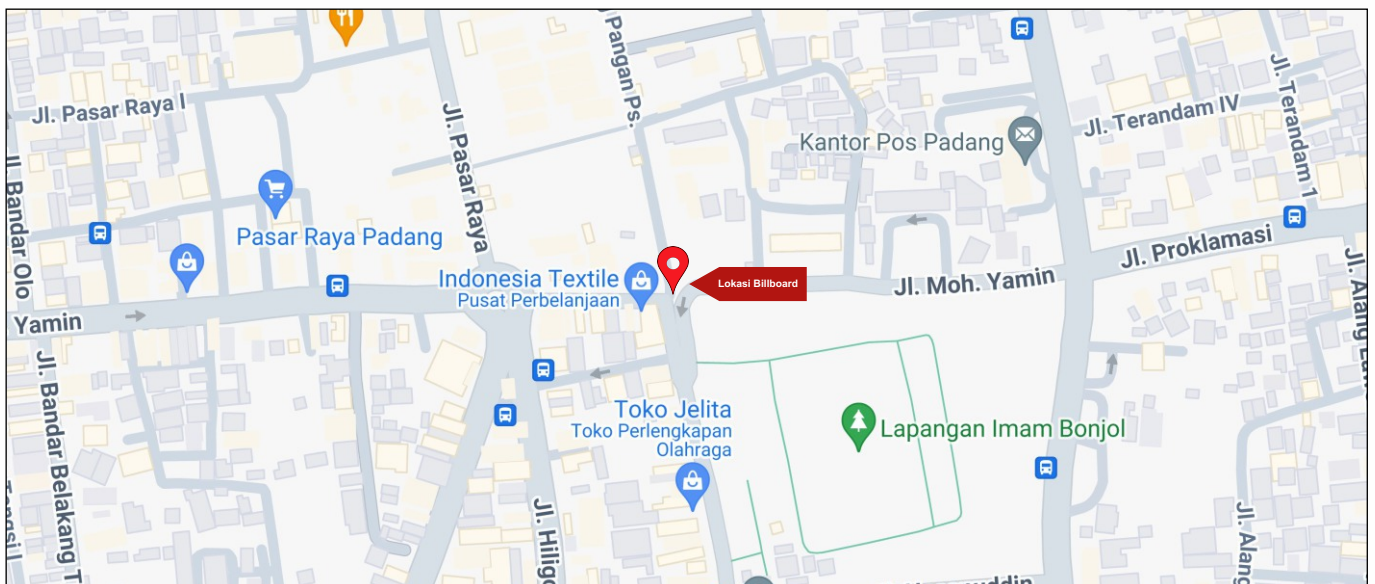

Foto Lokasi

Denah Lokasi

Description : Merupakan area padat lalu lintas, baik kendaraan pribadi maupun umum

LALU LINTAS HARIAN RATA-RATA

Mobil Pribadi	Sepeda Motor	Angkutan Umum	Lain-Lain (Pick Up, Truck, Dsb.)	Jumlah Total
-	-	-	-	-