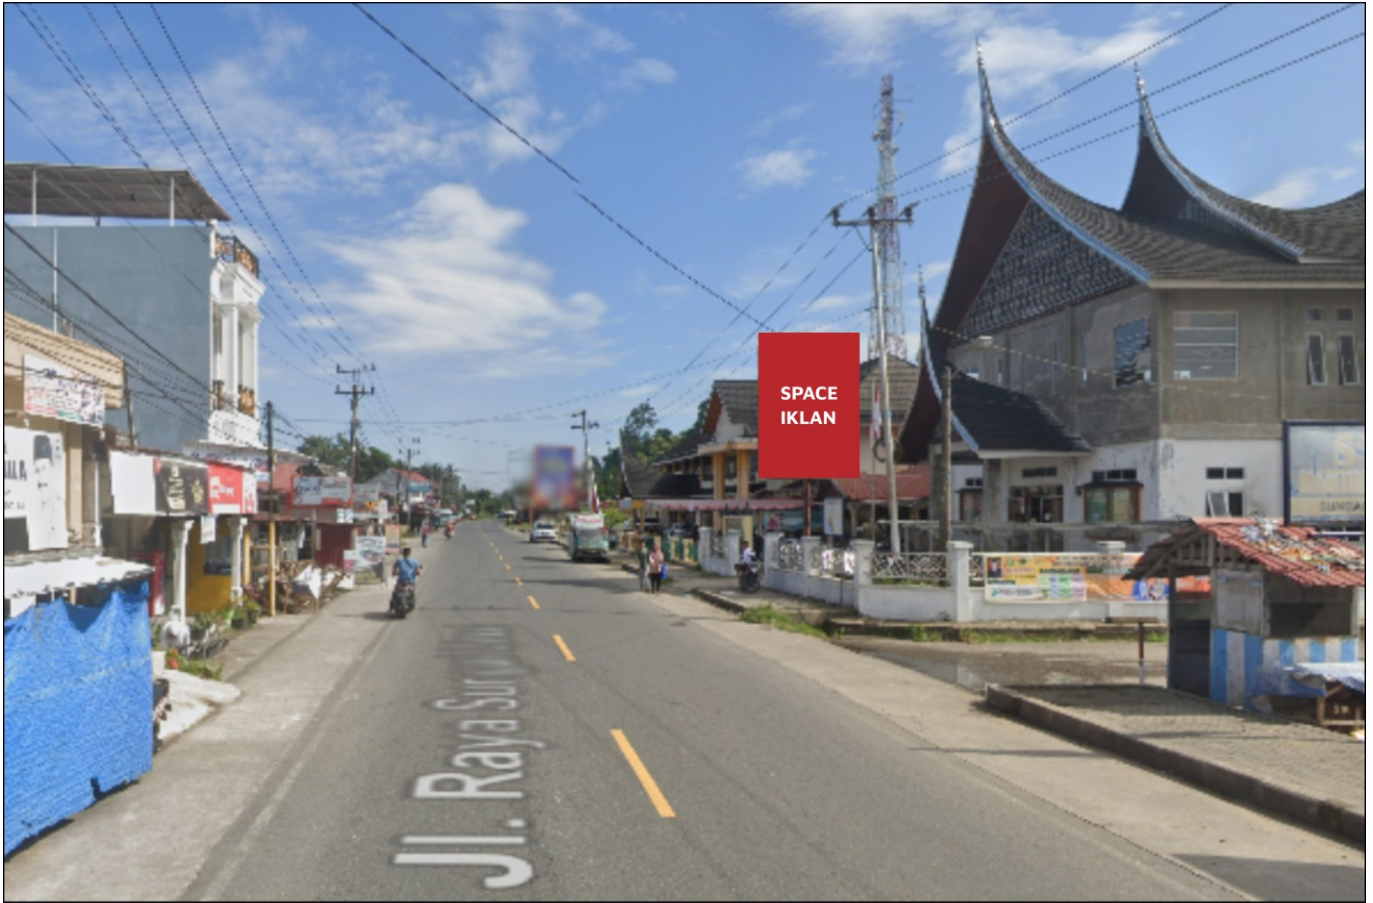

Foto Lokasi

Denah Lokasi

Description : Merupakan area padat lalu lintas, baik kendaraan pribadi maupun umum

**LALU LINTAS HARIAN RATA-RATA**

Mobil Pribadi	Sepeda Motor	Angkutan Umum	Lain-Lain (Pick Up, Truck, Dsb.)	Jumlah Total
-	-	-	-	-