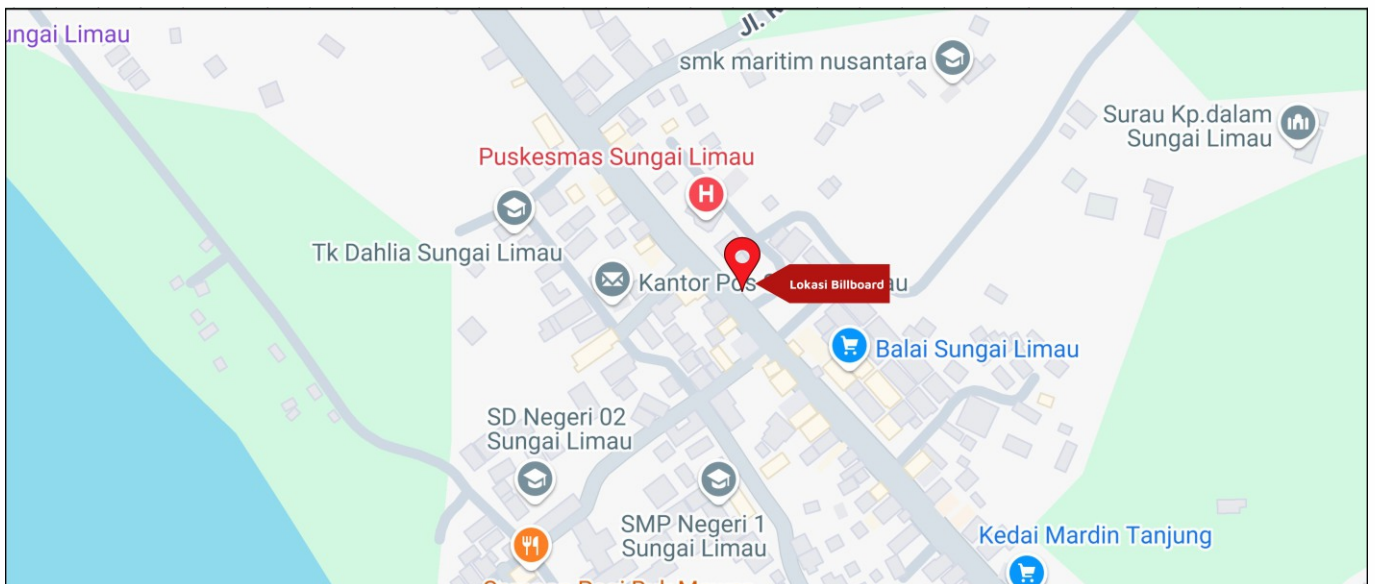

Foto Lokasi

Denah Lokasi

Description : Merupakan area padat lalu lintas, baik kendaraan pribadi maupun umum

**LALU LINTAS HARIAN RATA-RATA**

Mobil Pribadi	Sepeda Motor	Angkutan Umum	Lain-Lain (Pick Up, Truck, Dsb.)	Jumlah Total
-	-	-	-	-