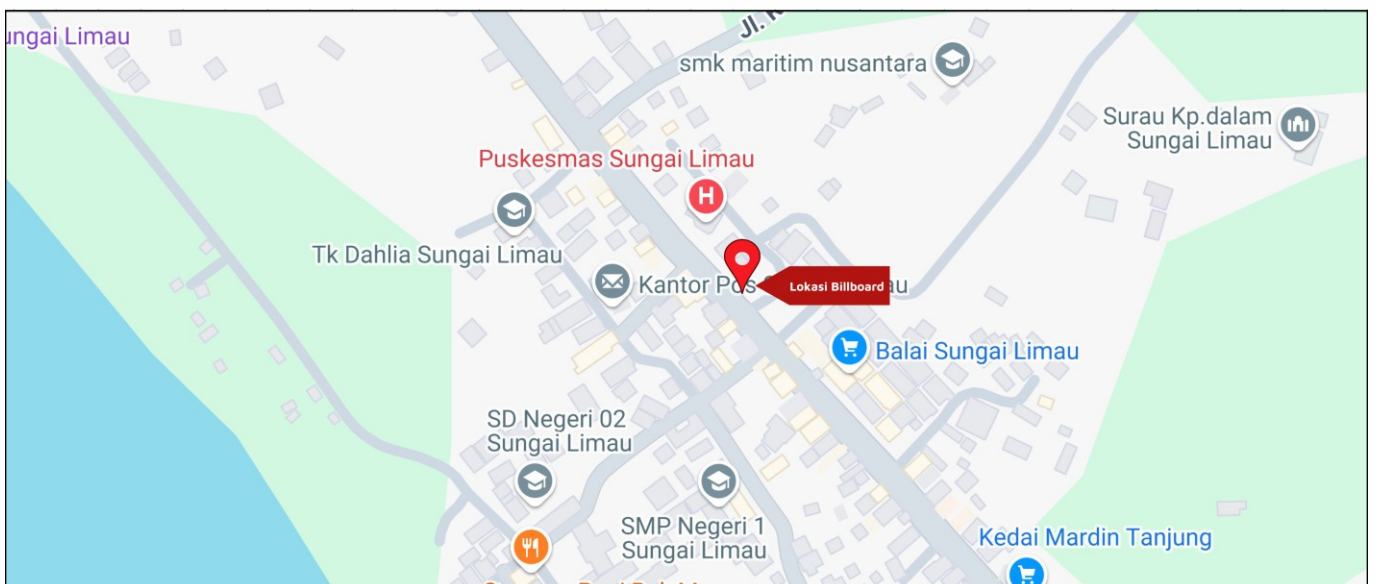

Foto Lokasi

Denah Lokasi

Description : Merupakan area padat lalu lintas, baik kendaraan pribadi maupun umum

LALU LINTAS HARIAN RATA-RATA

Mobil Pribadi	Sepeda Motor	Angkutan Umum	Lain-Lain (Pick Up, Truck, Dsb.)	Jumlah Total
-	-	-	-	-