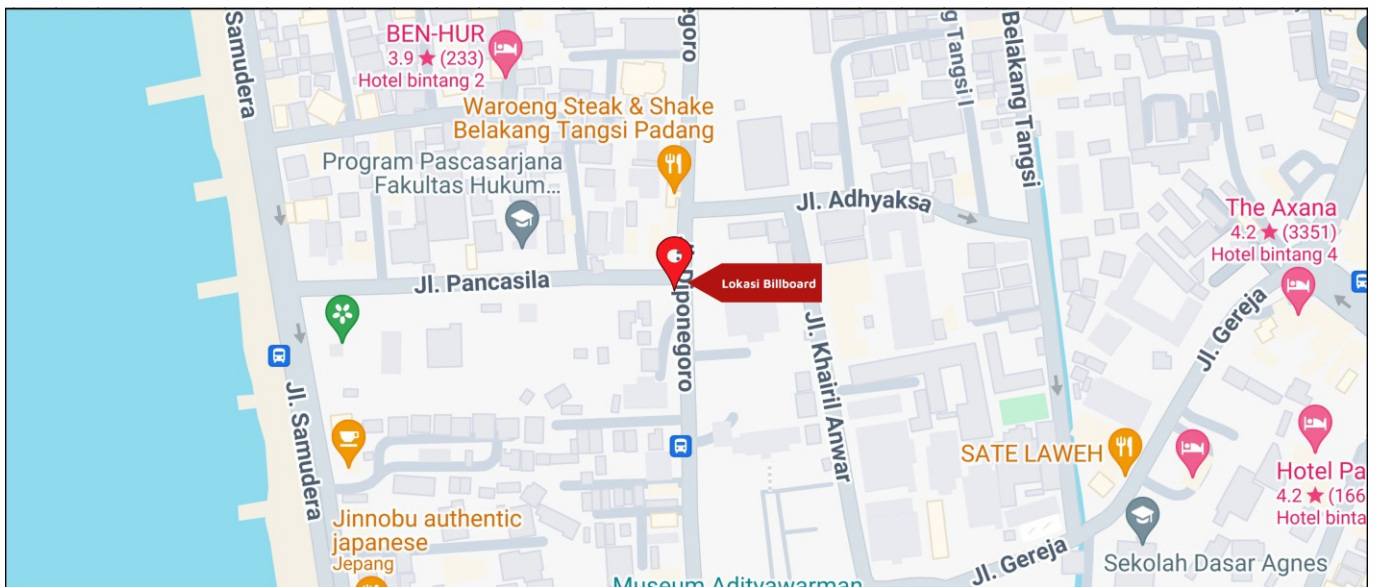

Foto Lokasi

Denah Lokasi

Description : Merupakan area padat lalu lintas, baik kendaraan pribadi maupun umum

LALU LINTAS HARIAN RATA-RATA

Mobil Pribadi	Sepeda Motor	Angkutan Umum	Lain-Lain (Pick Up, Truck, Dsb.)	Jumlah Total
-	-	-	-	-