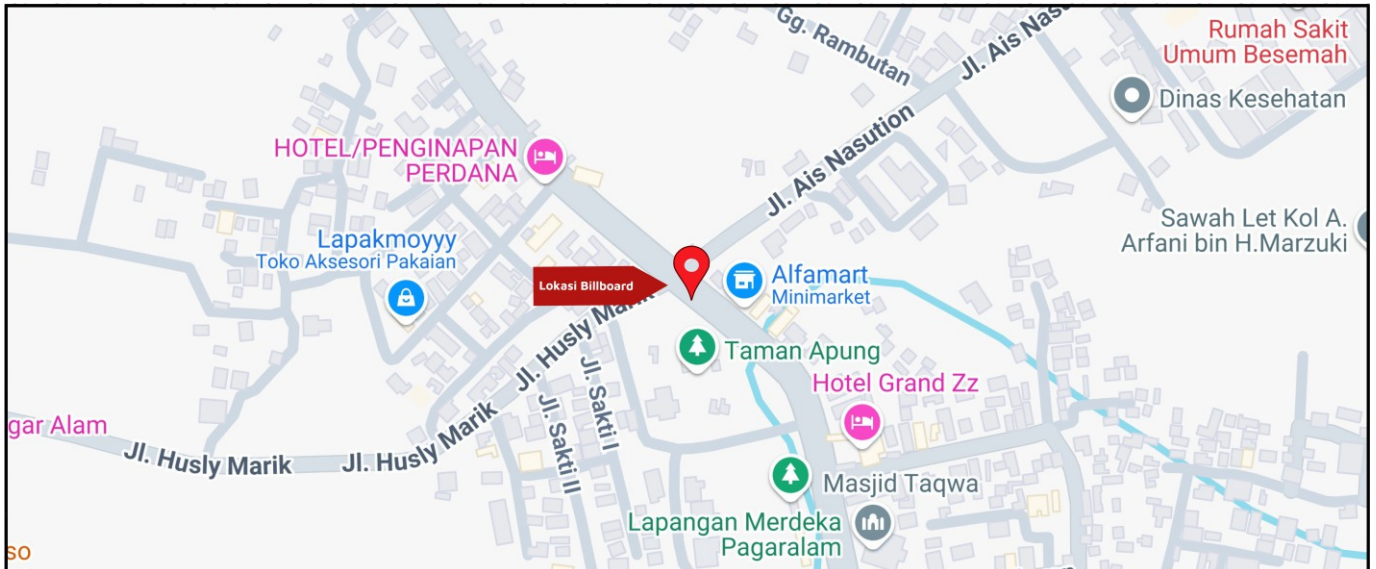

Foto Lokasi

Denah Lokasi

Description : Merupakan area padat lalu lintas, baik kendaraan pribadi maupun umum

LALU LINTAS HARIAN RATA-RATA

Mobil Pribadi	Sepeda Motor	Angkutan Umum	Lain-Lain (Pick Up, Truck, Dsb.)	Jumlah Total
-	-	-	-	-