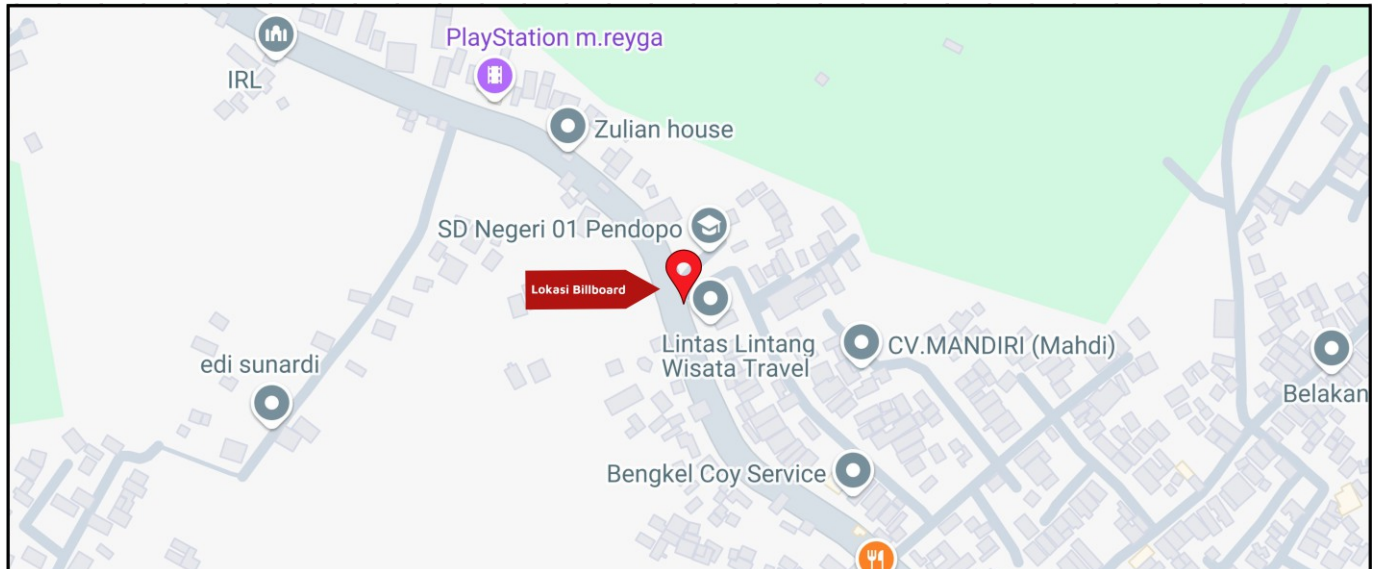

Foto Lokasi

Denah Lokasi

Description : Merupakan area padat lalu lintas, baik kendaraan pribadi maupun umum

LALU LINTAS HARIAN RATA-RATA

Mobil Pribadi	Sepeda Motor	Angkutan Umum	Lain-Lain (Pick Up, Truck, Dsb.)	Jumlah Total
500	1000	—	—	1500