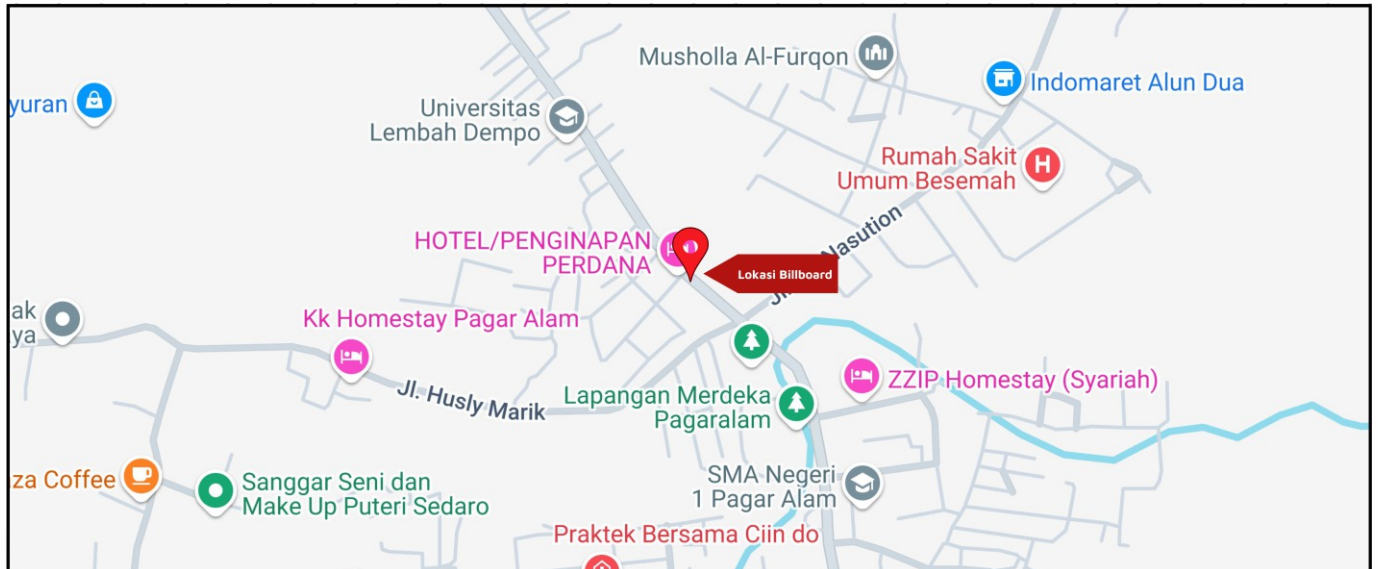

Foto Lokasi

Denah Lokasi

Description : Merupakan area padat lalu lintas, baik kendaraan pribadi maupun umum

LALU LINTAS HARIAN RATA-RATA

Mobil Pribadi	Sepeda Motor	Angkutan Umum	Lain-Lain (Pick Up, Truck, Dsb.)	Jumlah Total
-	-	-	-	-