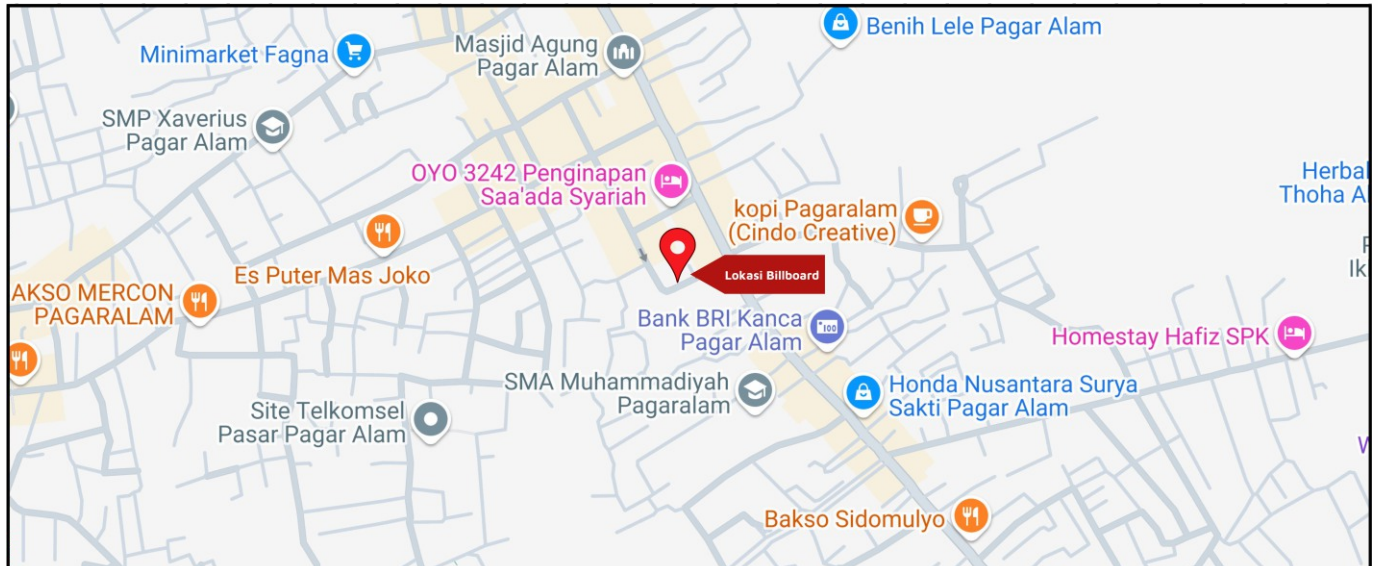

Foto Lokasi

Denah Lokasi

Description : Merupakan area padat lalu lintas, baik kendaraan pribadi maupun umum

LALU LINTAS HARIAN RATA-RATA

Mobil Pribadi	Sepeda Motor	Angkutan Umum	Lain-Lain (Pick Up, Truck, Dsb.)	Jumlah Total
-	-	-	-	-