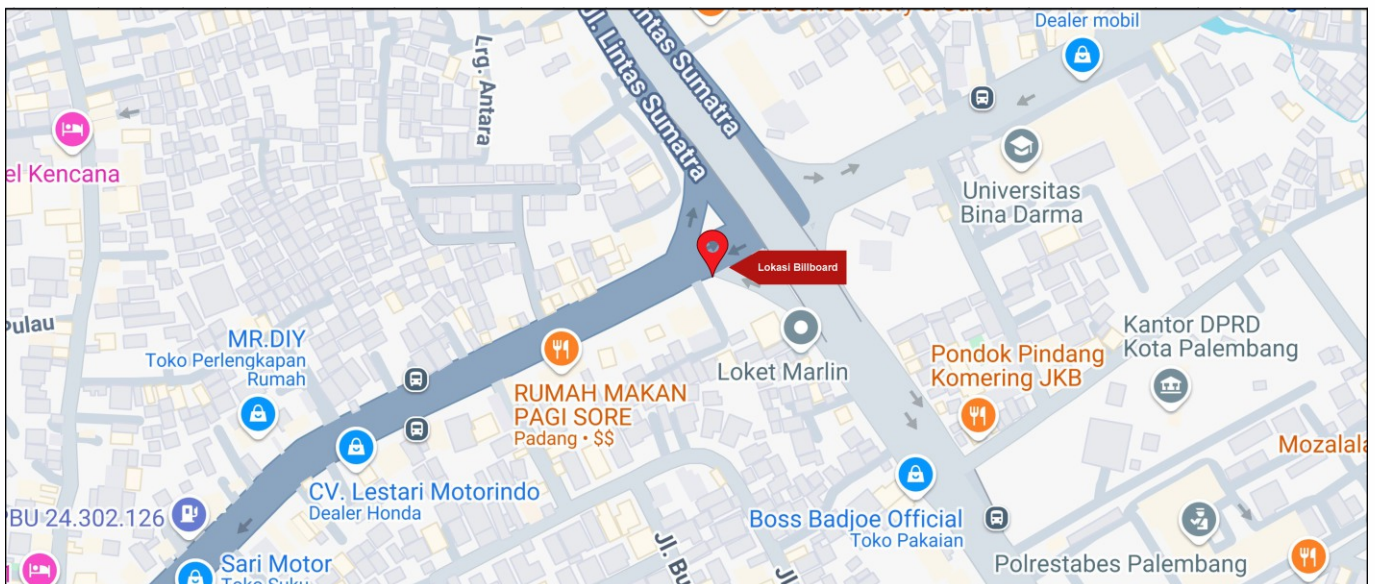

Foto Lokasi

Denah Lokasi

Description : Merupakan area padat lalu lintas, baik kendaraan pribadi maupun umum

**LALU LINTAS HARIAN RATA-RATA**

Mobil Pribadi	Sepeda Motor	Angkutan Umum	Lain-Lain (Pick Up, Truck, Dsb.)	Jumlah Total
35.000	40.000	—	—	75.000