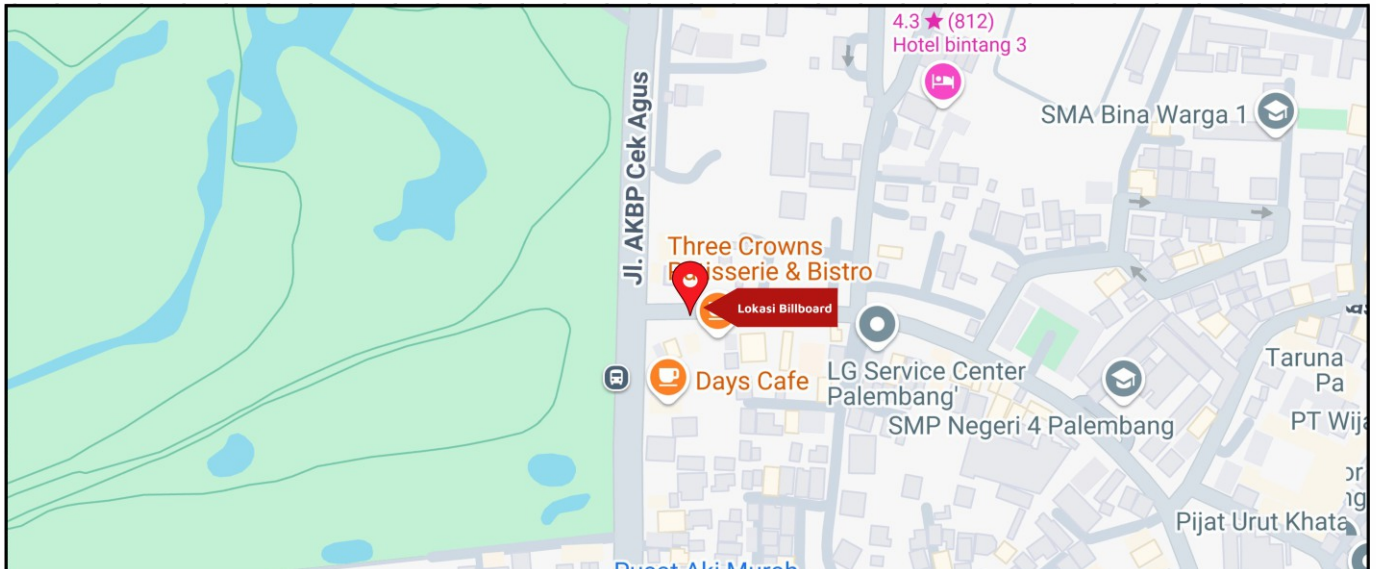

Foto Lokasi

Denah Lokasi

Description : Merupakan area padat lalu lintas, baik kendaraan pribadi maupun umum

LALU LINTAS HARIAN RATA-RATA

Mobil Pribadi	Sepeda Motor	Angkutan Umum	Lain-Lain (Pick Up, Truck, Dsb.)	Jumlah Total
-	-	-	-	-