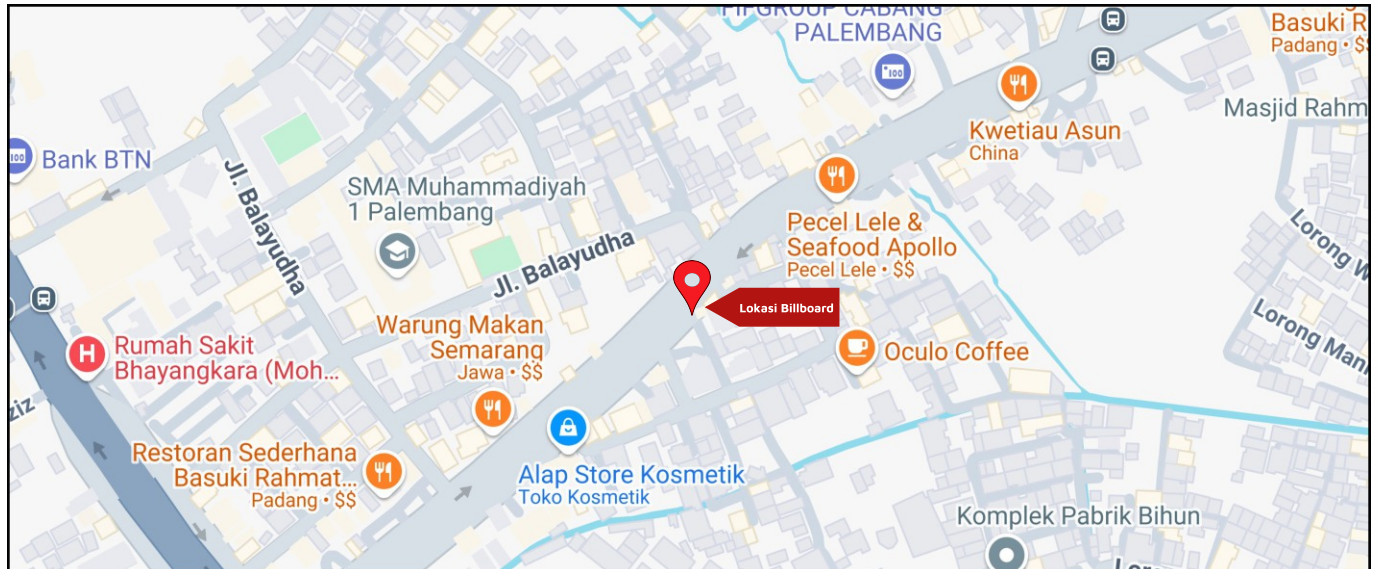

Foto Lokasi

Denah Lokasi

Description : Merupakan area padat lalu lintas, baik kendaraan pribadi maupun umum

LALU LINTAS HARIAN RATA-RATA

Mobil Pribadi	Sepeda Motor	Angkutan Umum	Lain-Lain (Pick Up, Truck, Dsb.)	Jumlah Total
-	-	-	-	-