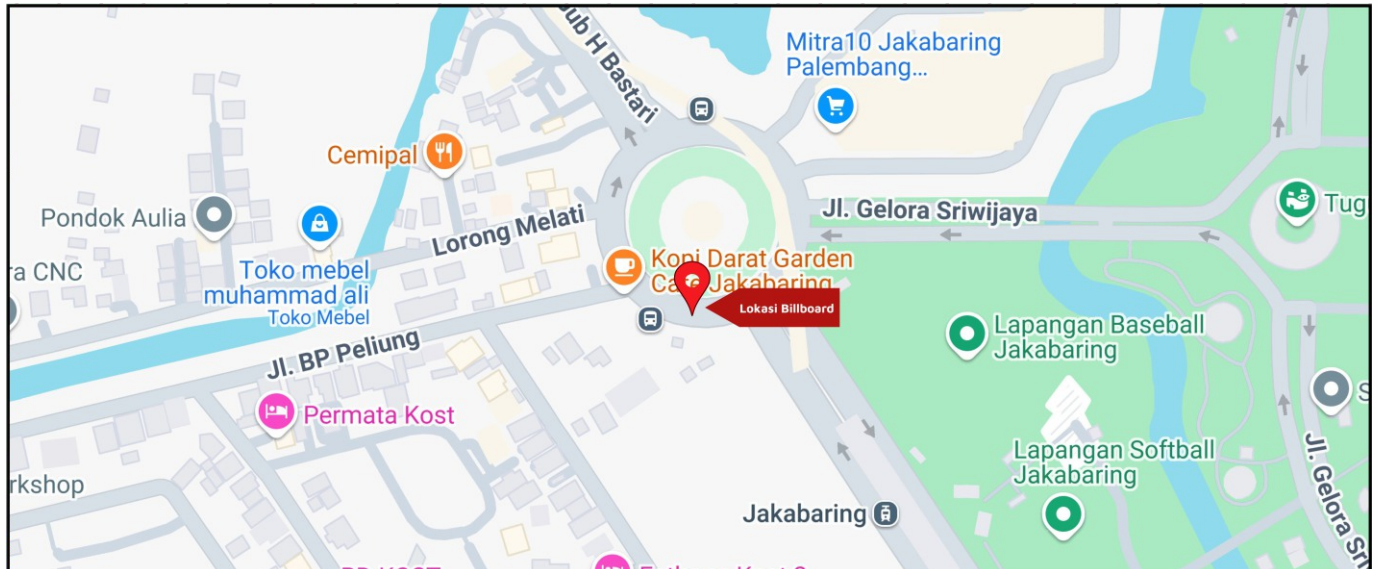

Foto Lokasi

Denah Lokasi

Description : Merupakan area padat lalu lintas, baik kendaraan pribadi maupun umum

LALU LINTAS HARIAN RATA-RATA

Mobil Pribadi	Sepeda Motor	Angkutan Umum	Lain-Lain (Pick Up, Truck, Dsb.)	Jumlah Total
-	-	-	-	-