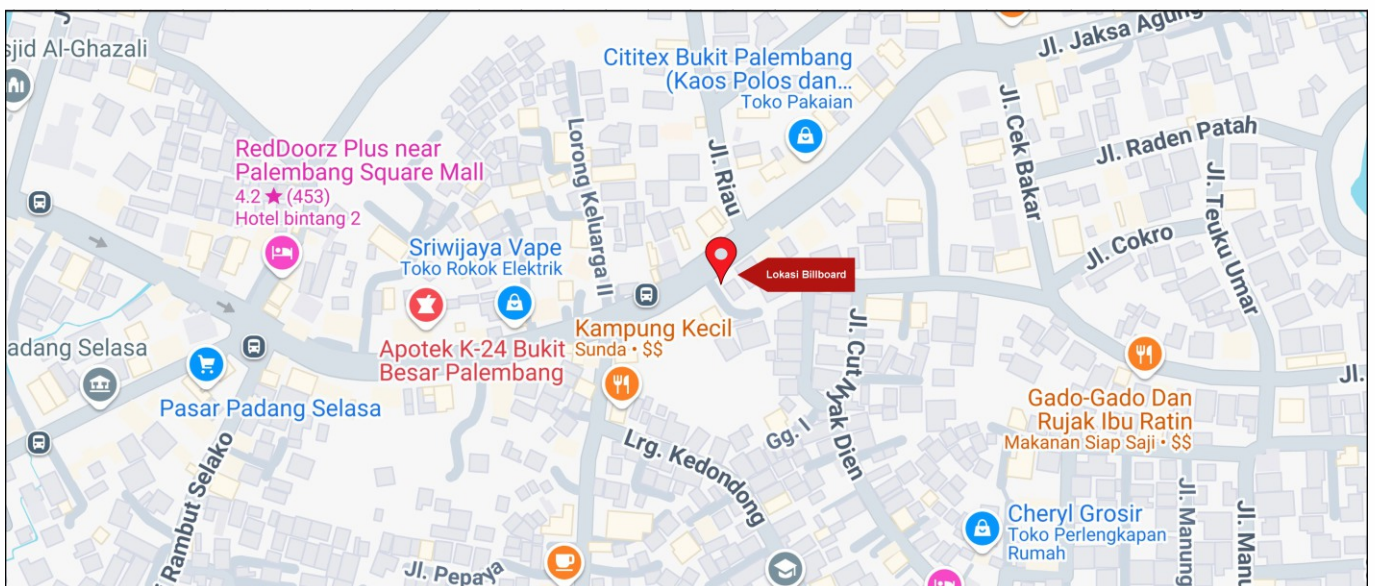

Foto Lokasi

Denah Lokasi

Description : Merupakan area padat lalu lintas, baik kendaraan pribadi maupun umum

LALU LINTAS HARIAN RATA-RATA

Mobil Pribadi	Sepeda Motor	Angkutan Umum	Lain-Lain (Pick Up, Truck, Dsb.)	Jumlah Total
-	-	-	-	-