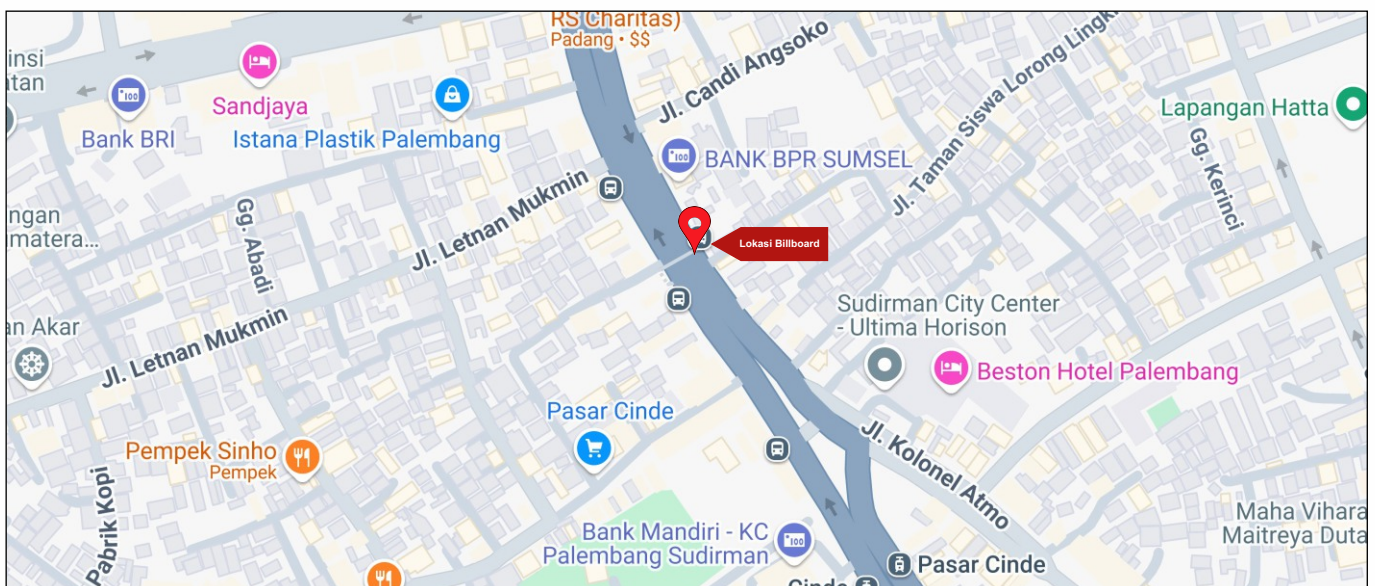

Foto Lokasi

Denah Lokasi

Description : Merupakan area padat lalu lintas, baik kendaraan pribadi maupun umum

LALU LINTAS HARIAN RATA-RATA

Mobil Pribadi	Sepeda Motor	Angkutan Umum	Lain-Lain (Pick Up, Truck, Dsb.)	Jumlah Total
-	-	-	-	-