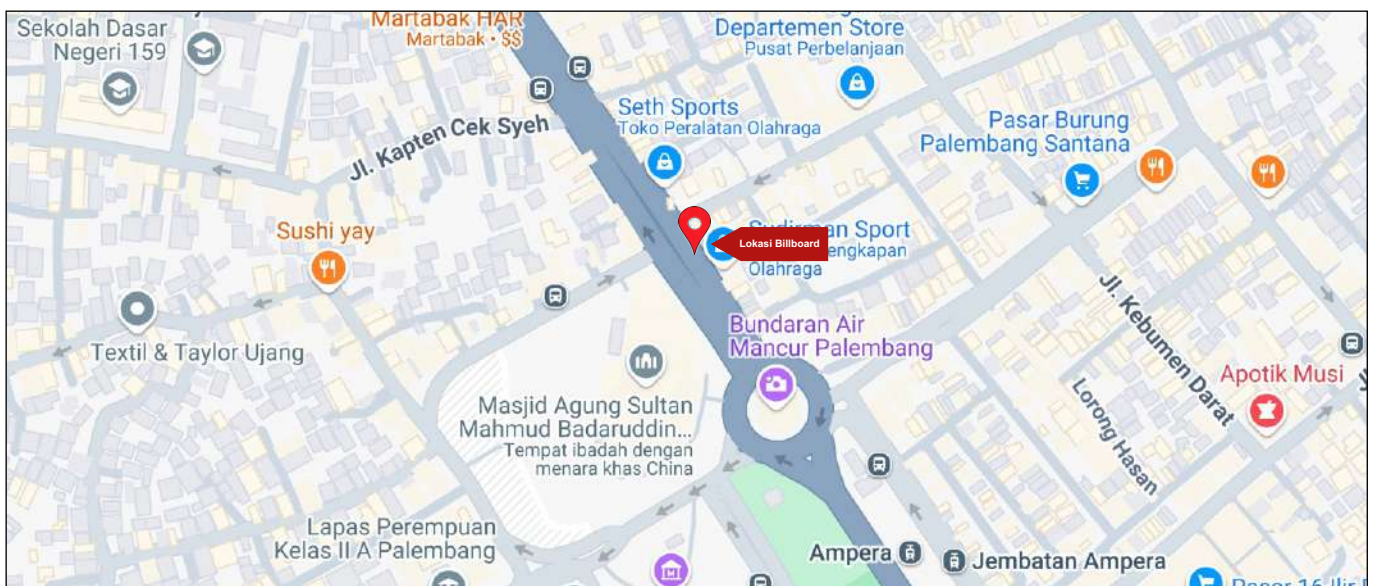

Foto Lokasi

Denah Lokasi

Description : Merupakan area padat lalu lintas, baik kendaraan pribadi maupun umum

LALU LINTAS HARIAN RATA-RATA

Mobil Pribadi	Sepeda Motor	Angkutan Umum	Lain-Lain (Pick Up, Truck, Dsb.)	Jumlah Total
-	-	-	-	-