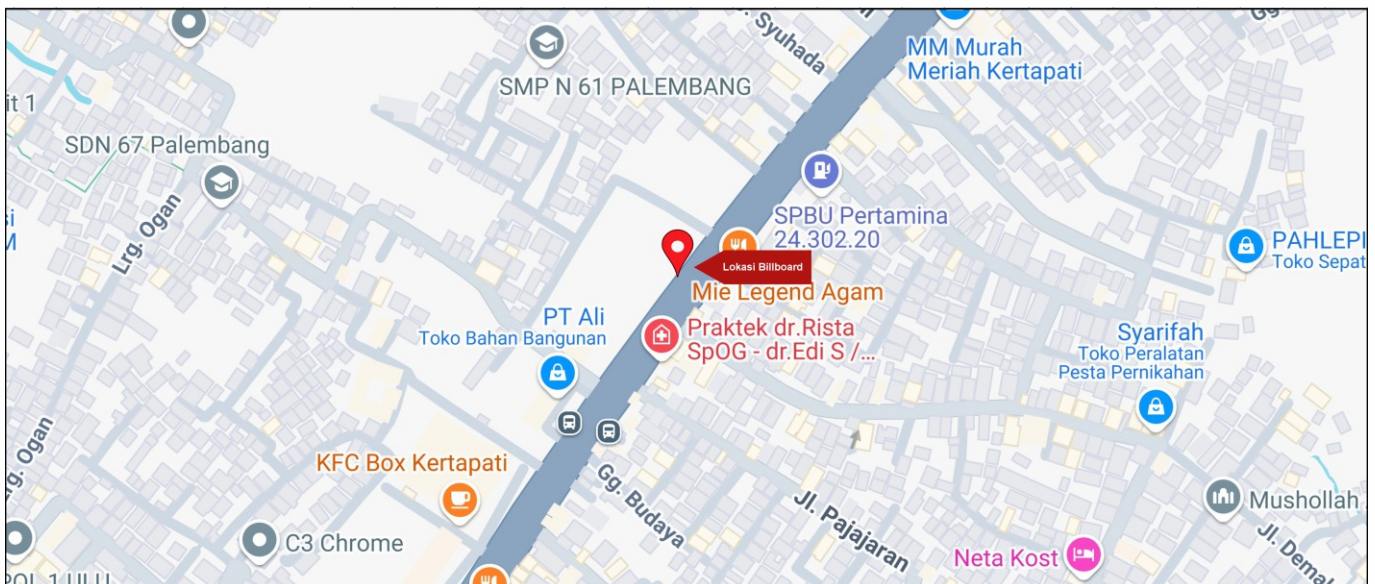

Foto Lokasi

Denah Lokasi

Description : Merupakan area padat lalu lintas, baik kendaraan pribadi maupun umum

LALU LINTAS HARIAN RATA-RATA

Mobil Pribadi	Sepeda Motor	Angkutan Umum	Lain-Lain (Pick Up, Truck, Dsb.)	Jumlah Total
60.000	35.000	—	—	95.000